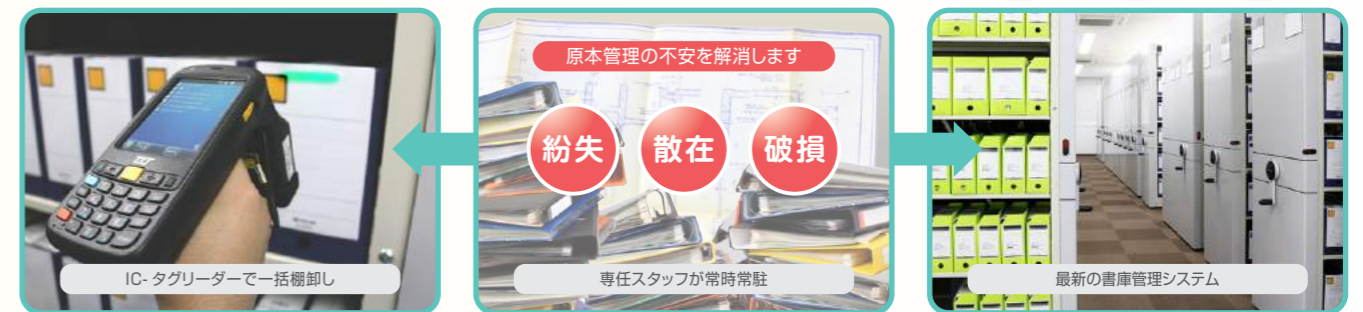

■ 重要書類(申請書など)のお預かりサービス

空調管理の行き届いた安心できる書庫センターで、補修履歴など最新の状態で管理保管いたします。

- 空調完備で災害想定もした専用ビルで、安心できる保管管理
- IC-タグシステムと安心のセキュリティ環境
- 書類が必要な場合も、安心の配送対応と再受け入れ管理で紛失防止