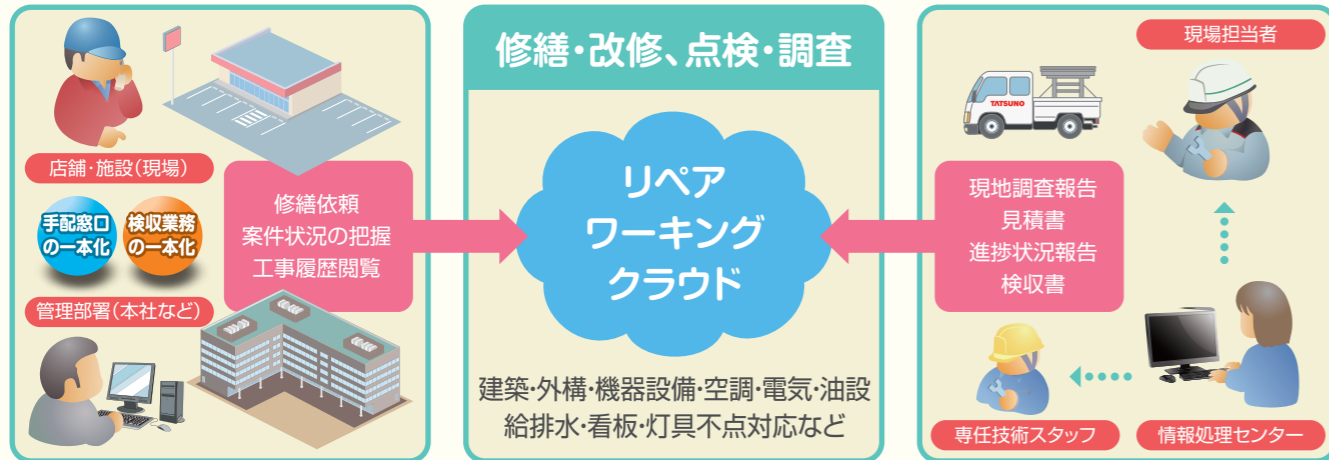

TATSUNO Prime サービス

■ **リペアアウトソーシング**
補修業務の実施・管理

■ **重要書類のお預かりサービス**
文書原本の一括管理

■ **Web対応ドキュメントサービス**
どこでも閲覧可能で有効活用

TATSUNO Prime サービスなら、管理業務の問題を解決します！

■ リペアアウトソーシング

修繕担当者に代わり現場での的確な対応を行い、施設や設備全体の様々な問題を解決します。

- 危険物のプロによる工事対応で、迅速で安全・安心な施設や設備の管理
- 全国に点在する施設でも、全国ネットで高品質・高レベルの保守・メンテナンスを提供
- 専用のモバイル端末によるタイムリーな現状報告と工事管理

■ 給油所(SS)における維持管理例

- 施設の維持管理は、機器・設備だけでなく、店舗施設も重要です。アウトソーシングで修繕担当者の負担を軽減し、確実な点検や施設の維持管理を支えます。

■ 重要書類(申請書など)のお預かりサービス