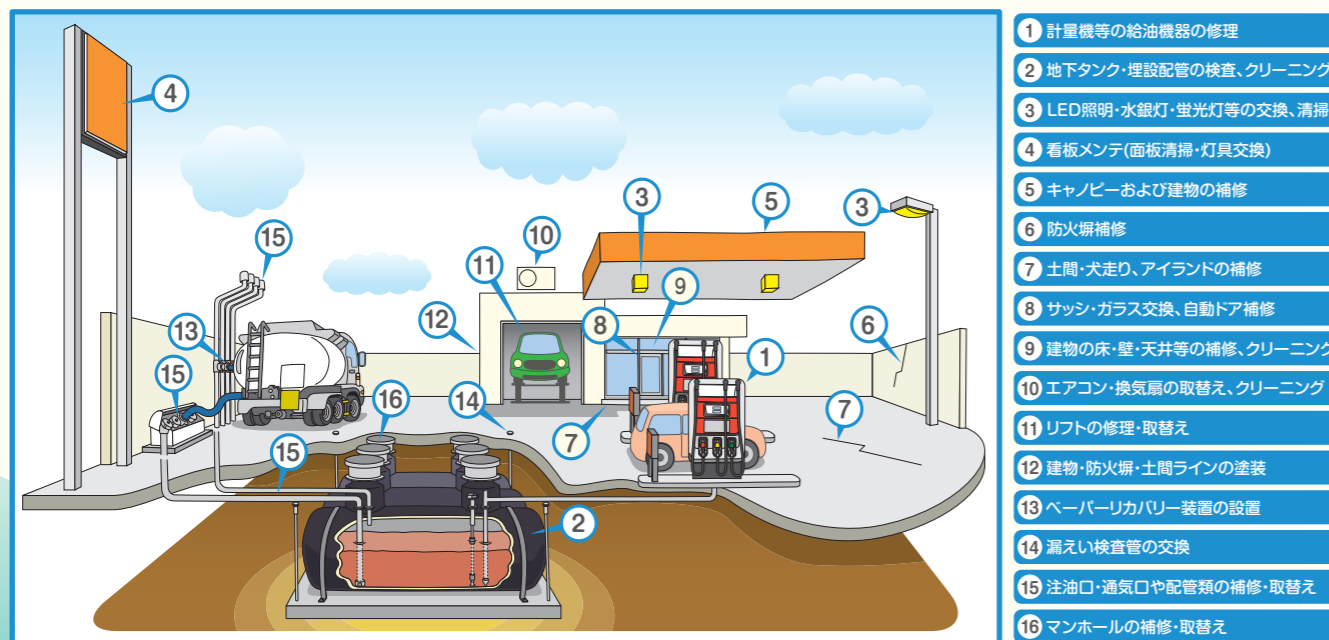

■ 給油所(SS)における維持管理例

- 施設の維持管理は、機器・設備だけでなく、店舗施設も重要です。アウトソーシングで修繕担当者の負担を軽減し、確実な点検や施設の維持管理を支えます。