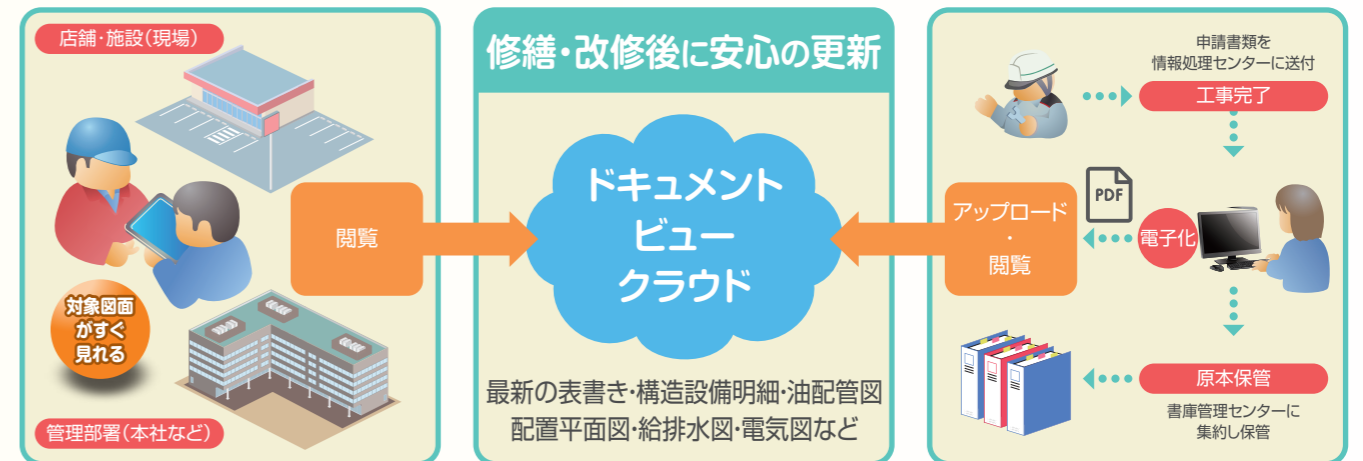

空調管理の行き届いた安心できる書庫センターで、補修履歴など最新の状態で管理保管いたします。

- 空調完備で災害想定もした専用ビルで、安心できる保管管理
- IC-タグシステムと安心のセキュリティ環境
- 書類が必要な場合も、安心の配送対応と再受け入れ管理で紛失防止

※ 重要書類とは、消防関係図書と建築確認申請書、開発行為等となります。

■ Web対応ドキュメントサービス

お預かりした申請図書をPDF形式で電子データ化し、快適にタイムリーに画面確認できる環境を構築いたします。

- ドキュメントクラウド管理システムによるストレスの無いデータ閲覧
- 安心と信頼のセキュリティ環境を構築し、データをガード
- A1図面も一括データ化が可能で、鮮明な図面確認が可能

■ 補修管理業務の効率化に貢献

業務削減を達成し、安心して管理運用が行えるので、施設運用の効率化が飛躍的に向上したなど、成果をあげています。お客様のニーズに合わせ、管理内容など柔軟に対応が可能ですので、お気軽に要望やお困り事項をご相談ください。