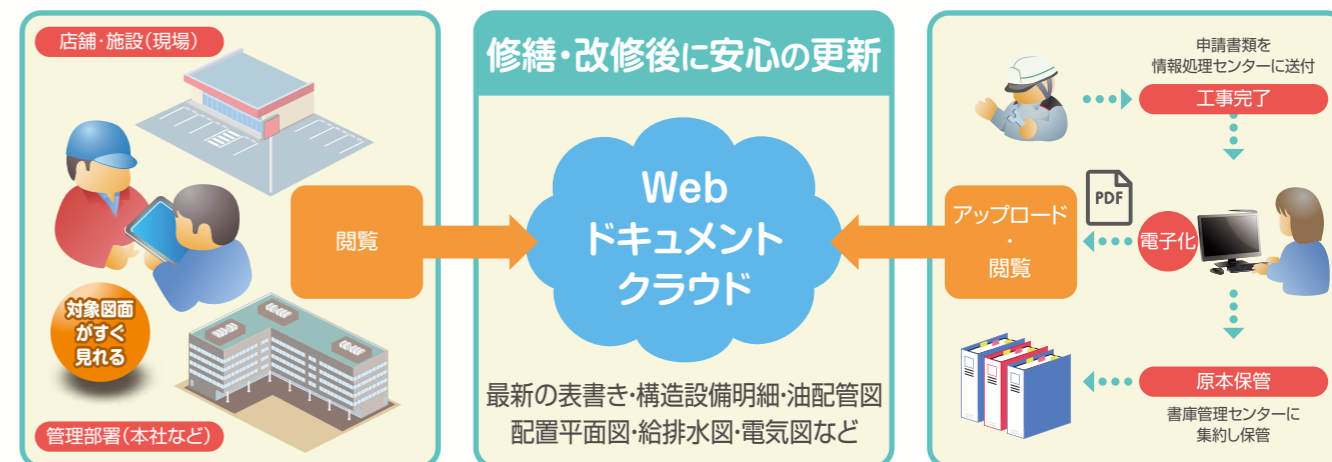

TATSUNO Prime サービス

■ **リペアアウトソーシング**
補修業務の実施・管理

■ **重要書類のお預かりサービス**
文書原本の一括管理

■ **Web対応ドキュメントサービス**
どこでも閲覧可能で有効活用

TATSUNO Prime サービスなら、管理業務の問題を解決します！

■ リペアワーキング

修繕担当者に代わり現場での的確な対応を行い、施設や設備全体の様々な問題を解決します。

- 危険物のプロによる工事対応で、迅速で安全・安心な施設や設備の管理
- 全国に点在する施設でも、全国ネットで高品質・高レベルの保守・メンテナンスを提供
- 専用のモバイル端末によるタイムリーな現状報告と工事管理

■ 給油所(SS)における維持管理例

- 施設の維持管理は、機器・設備だけでなく、店舗施設も重要です。アウトソーシングで修繕担当者の負担を軽減し、確実な点検や施設の維持管理を支えます。

■ ストックBOX(申請書などの重要書類のお預かりサービス)

空調管理の行き届いた安心できる書庫センターで、補修履歴など最新の状態で管理保管いたします。

- 空調完備で災害想定もした専用ビルで、安心できる保管管理
- 急ぎで書類確認したい場合は、スキャン(PDF)してメール配信で確認可能
- 書類が必要な場合も、安心の配送対応と貸し出し管理で紛失防止

※ 重要書類とは、消防関係図書と建築確認申請書、開発行為、契約書となります。

■ Web対応ドキュメントサービス

お預かりした申請図書をPDF形式で電子データ化し、快適にタイムリーに画面確認できる環境を構築いたします。

- ドキュメントクラウド管理システムによるストレスの無いデータ閲覧
- 安心と信頼のセキュリティ環境を構築し、データをガード
- A1図面も一括データ化が可能で、鮮明な図面確認が可能

■ 補修管理業務の効率化に貢献