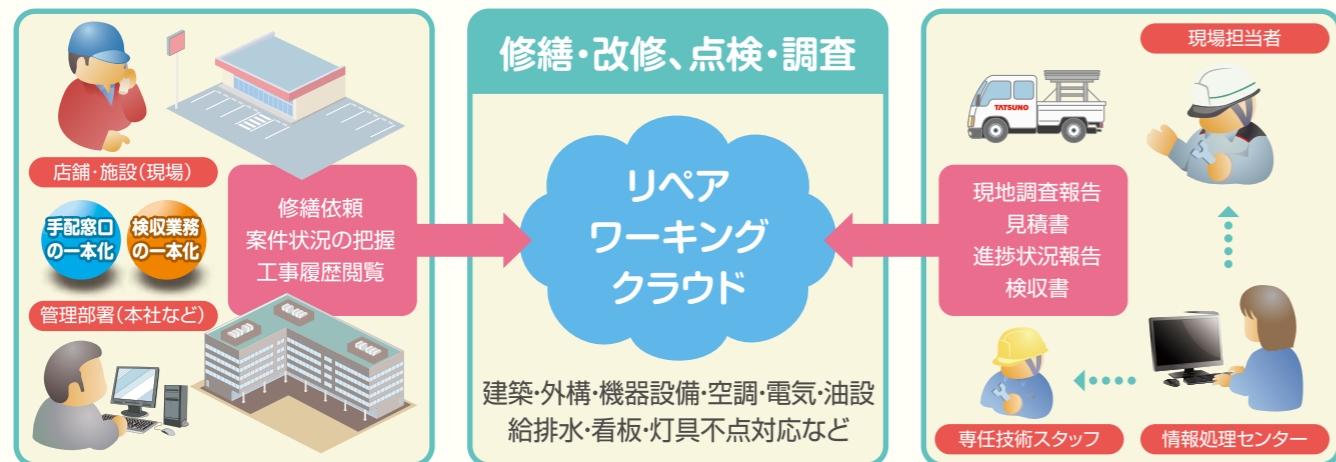

TATSUNO Prime サービス

■ **リペアアウトソーシング**
補修業務の実施・管理

■ **重要書類のお預かりサービス**
文書原本の一括管理

■ **Web対応ドキュメントサービス**
どこでも閲覧可能で有効活用

TATSUNO Prime サービスなら、管理業務の問題を解決します！

■ リペアワーキング

修繕担当者に代わり現場での的確な対応を行い、施設や設備全体の様々な問題を解決します。

- 危険物のプロによる工事対応で、迅速で安全・安心な施設や設備の管理
- 全国に点在する施設でも、全国ネットで高品質・高レベルの保守・メンテナンスを提供
- 専用のモバイル端末によるタイムリーな現状報告と工事管理

■ 給油所(SS)における維持管理例

- 施設の維持管理は、機器・設備だけでなく、店舗施設も重要です。アウトソーシングで修繕担当者の負担を軽減し、確実な点検や施設の維持管理を支えます。

■ ストックBOX(申請書などの重要書類のお預かりサービス)

空調管理の行き届いた安心できる書庫センターで、補修履歴など最新の状態で管理保管いたします。

- 空調完備で災害想定もした専用ビルで、安心できる保管管理
- 急ぎで書類確認したい場合は、スキャン(PDF)してメール配信で確認可能
- 書類が必要な場合も、安心の配送対応と貸し出し管理で紛失防止