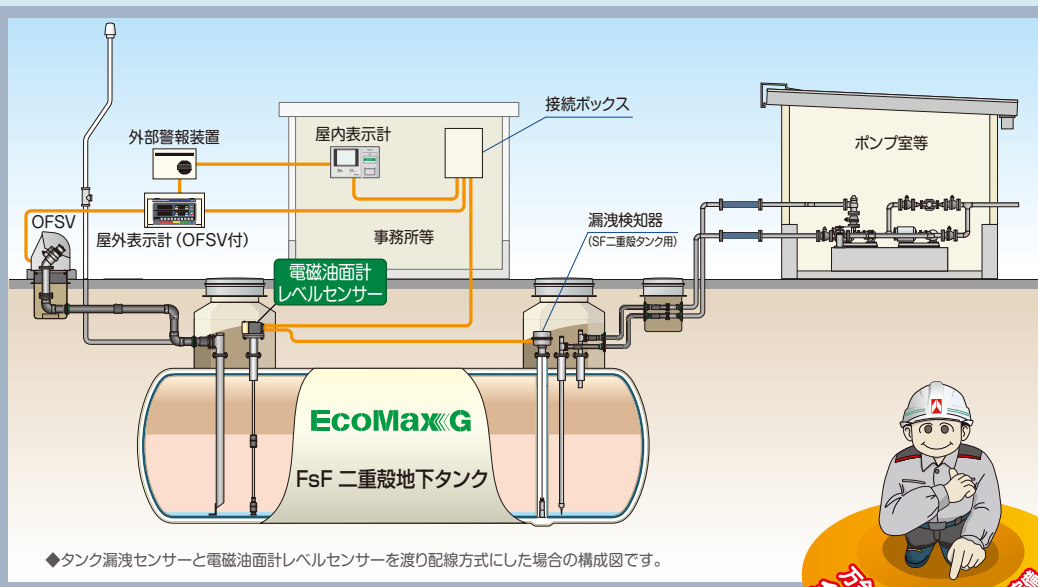

■ システムの設置例

一般取扱所

SF二重殻地下タンク

FsF二重殻地下タンク

地下タンク貯蔵所などでPOSが無い場合でもタイマー式の漏洩テストの実施が可能です。(未使用時間帯で常時監視を行います。)

機器構成

- 屋内表示計 [SF二重殻タンク対応型*]
- 接続ボックス
- 電磁油面計レベルセンサー

オプション

- 屋外表示計 (OFSV付)
 - 外部警報装置
 - 渡り配線方式
 - SF二重殻タンク用漏洩検知器
- * SF二重殻タンク対応型の屋内表示計は、対応する機能部分がオプション扱いとなります。

⚠ この製品の取扱いについては、製品に添付されている取扱説明書等にしがってください。

●法規改正および製品の改良のため、このカタログに掲載されている仕様・デザインなどは予告なしに変更する場合があります。●写真などは印刷のため商品の色と多少異なる場合があります。