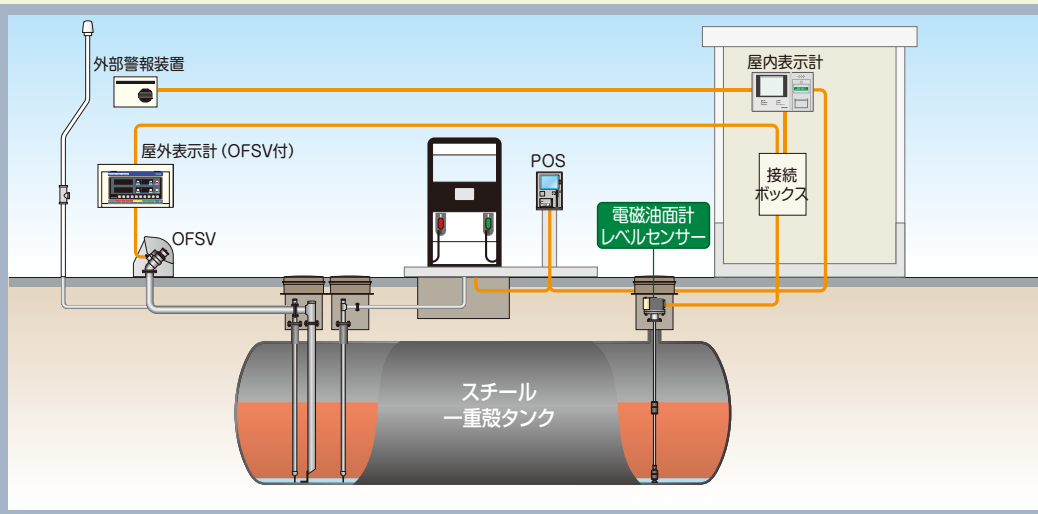

GOM-980EC-C 漏洩検知機能付

電磁油面計 1~3タンク用

■ 構成機器

<p>油面管理機器をパッケージ</p> <p>タンク3本までを油面管理</p> <p>タンク本数に合わせてレベルセンサーをセット</p> <p>パッケージ化により導入コストを軽減</p>	<p>屋内表示計 (壁掛式)</p> 	<p>レベルセンサー</p>  <p>パッケージ内容により数量が1~3本となります</p>	<p>接続ボックス</p> 
<p>地下タンク点検機器 評価番号 全危協評第2号</p>	<p>【防爆構造】</p> <p>本質安全防爆構造 (IIAT4) 型式の名称: ECX1201</p>		

■ システムの設置例

自家用給油取扱所

鋼製一重殻地下タンク

老朽化した地下タンクに対して、未使用時間帯 (夜間等) に自動で漏洩テストを実施し、常時監視を行います。

機器構成

- 屋内表示計
- 接続ボックス
- 電磁油面計レベルセンサー

オプション

- 屋外表示計 (OFSV付)
- 外部警報装置

■ システムの設置例

一般取扱所

SF二重殻地下タンク

FsF二重殻地下タンク

地下タンク貯蔵所などでPOSが無い場合でもタイマー式の漏洩テストの実施が可能です。(未使用時間帯で常時監視を行います。)

機器構成

- 屋内表示計 [SF二重殻タンク対応型*]
- 接続ボックス
- 電磁油面計レベルセンサー

オプション