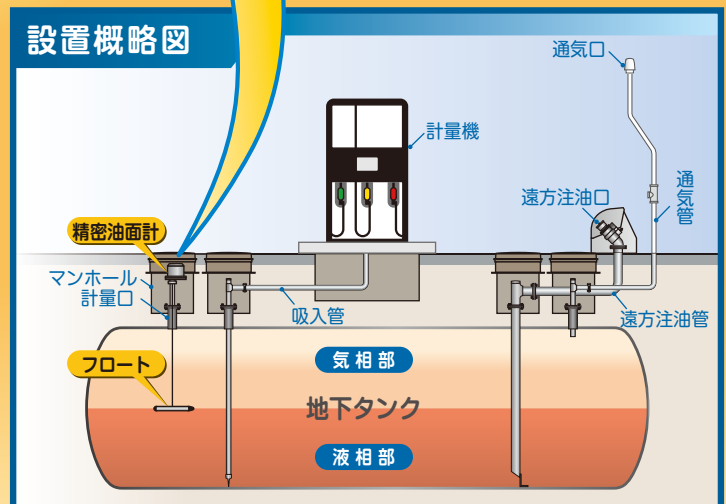

計量口に簡単かつ短時間で設置が行え、
営業中の設置も可能です。

表示部をガードし
いつも鮮明に保つ
キャップつき

マンホール内部が
φ250mm以上で

マンホール内壁
より50mmあれば
設置可能です

タンク内の
水検知、水位測定も
検知棒により容易に
行えます

設置概略図

GOM-6 は、

既設のタンクに簡単に取り付けて、油の残量を確認することができます。
また、リーク計付き (GOM-6A) なら、液面の高さ変動を夜間などの営業
休止中に計測し、確認することができます。

内面ライニングを施工した地下タンクにも対応しています。

※ライニングの損傷を防ぐために、危険物の量を自動的に表示する油面計を設ける必要があります。
※検知棒を使用する際は、タンク底面やライニング部分を損傷させないようにしてください。

明日への技術と信頼のサービス

TATSUNO

直読式油面計 GOM-6

GOM-6A リーク計付き

GOM-6B

■ 取付け簡単! 地下タンクの計量口へねじ込むだけでOK!!

GOM-6A リーク計付き

GOM-6A (リーク計付き) なら
油面をさらに細かく管理!

設置により、漏えいの確認、雨水の侵入、
ペーパー放出、盗難の防止にもつながります。

計量口目盛で分かるだけでなく、目盛が容易です。

表示窓は常に鮮明

断熱効果を高めた二層構造で、結露・くもりを抑えます。
表面は傷のつきにくい特殊樹脂でコーティングしました。

10リットル単位で見やすい表示

油面の動きを拡大して表示しますので、確実な読み取りが行えます。(※タンク容量12KLまで)

腐食しない特殊樹脂製

本体・ケース等の主要部分は、腐食の無い難燃性強化樹脂を採用しています。

30分で簡単に取付け・運用

地下タンクの新設・既設問わず、計量口外周からマンホール
内壁まで50mm以上あれば、計量口の先端にねじ込むだけで簡単に取付けができます。

リーク計とは・・・

油面の異常変化を知らせる機能です。

内蔵温度計で油温変化による油量増減のかわかめることで、漏えいの管理が可能となります。
地下水の流入も同様に検知が可能です。