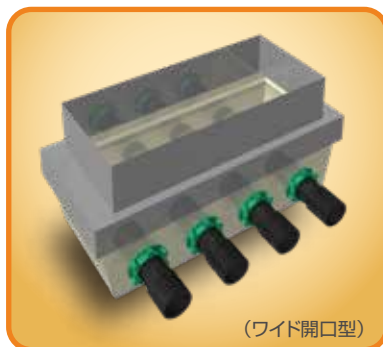

### パイププロテクターで貫通部をガード

サンプ貫通部と配管の間を密閉し、サンプ内への水浸入を防ぐ貫通処理材です。柔軟な樹脂製で配管の保護にも優れた性能を発揮します。

## ■ 分配弁用サンプ

分配弁の専用サンプで、中フタ付きのFRPサンプです。  
専用架台付きで分配弁が安定して機能します。

分配弁サンプ：2連型

分配弁サンプ：3連型

分配弁サンプ：4連型

- 中フタ付き
- 2連型から4連型まで対応
- 分配弁設置用架台付き

## ■ 配管接続用点検ボックス

異種配管の接続をはじめ、電気配管のジョイントボックスなど幅広く利用が可能です。

大型大容量サンプ

- 中フタ付き
- 様々な用途で使用が可能
- 接続システムの集中管理が可能
- マンホールより容易に点検可能

## ■ 異種管接続ボックス

通気管や給油管などの鋼管と、樹脂配管を接続するためのFRP接続ボックスです。

(ワイド開口型)

標準開口型

ワイド開口型

- 従来接続方式(耐火板接続ボックス未使用時)用サンプ

⚠ この製品の取扱いについては、製品に添付されている取扱説明書等にしてください。

● 法規改正および製品の改良のため、このカタログに掲載されている仕様・デザインなどは予告なしに変更する場合があります。● 写真などは印刷のため商品の色と多少異なる場合があります。