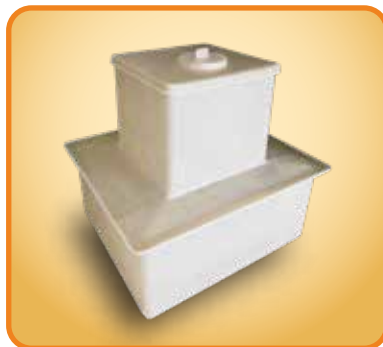

### パイププロテクターで貫通部をガード

サンプ貫通部と配管の間を密閉し、サンプ内への水浸入を防ぐ貫通処理材です。柔軟な樹脂製で配管の保護にも優れた性能を発揮します。

## ■ 耐火板接続ボックス

耐火板接続ボックスでの配管接合により、地下配管のオール樹脂化を実現し、容易な点検方法で漏洩の早期発見が可能です。

(通気用・4連型)

注油管用(1~4連型)

通気管用(1~4連型)

オイルドレン用

- 注油管用・通気管用は1連型から4連型まで各種ラインナップ
- ボルト固定式で容易な点検が可能

## ■ 計量機用サンプ

計量機のメンテナンスなどで、漏洩した場合でもFRPサンプ内に油をとどめます。

(ワイドタイプ用サンプ)

ナロータイプ用サンプ

ワイドタイプ用サンプ

タワーX用サンプ

- 計量機の機種に合わせ選択が可能
- 立上り管固定用のステー付き
- サンプ上部は、フレキシブルなスチール枠を採用し、施工性がアップ

## ■ 分配弁用サンプ

分配弁の専用サンプで、中フタ付きのFRPサンプです。  
専用架台付きで分配弁が安定して機能します。

分配弁サンプ：2連型

分配弁サンプ：3連型

分配弁サンプ：4連型

- 中フタ付き
- 2連型から4連型まで対応
- 分配弁設置用架台付き