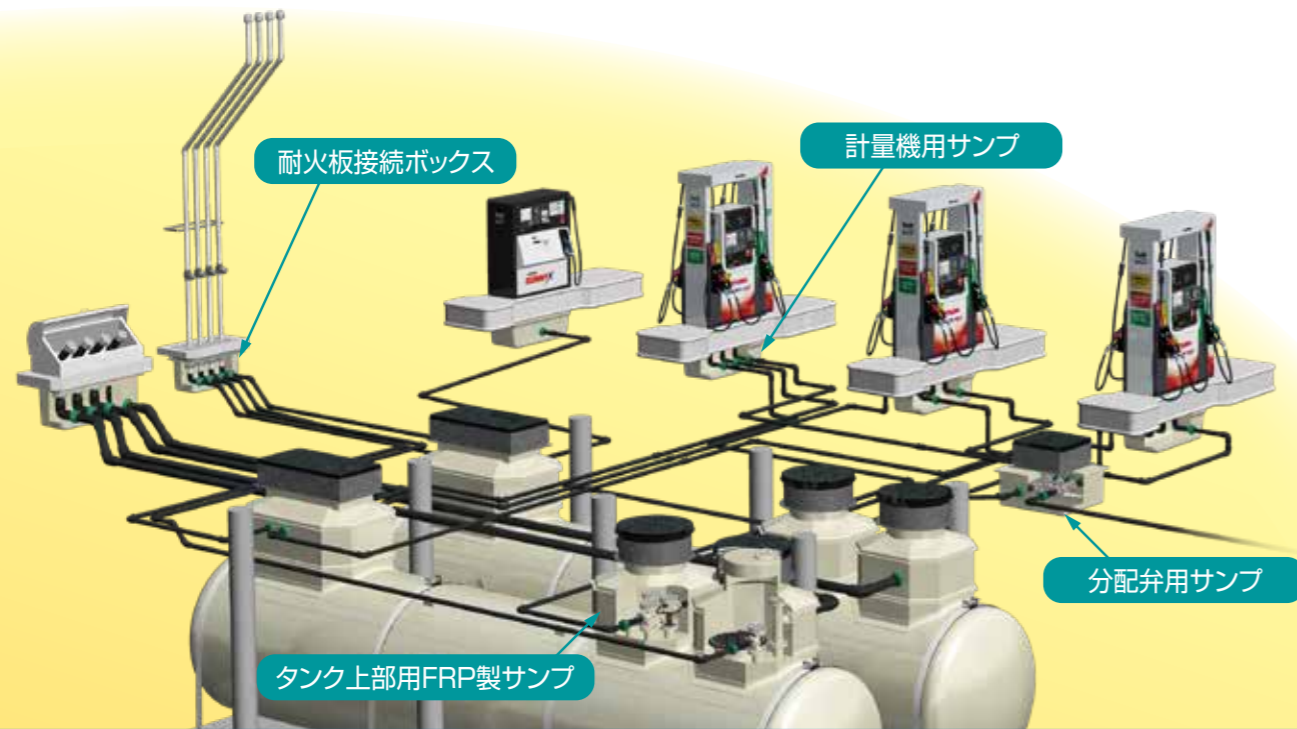

見えない地下を守ります