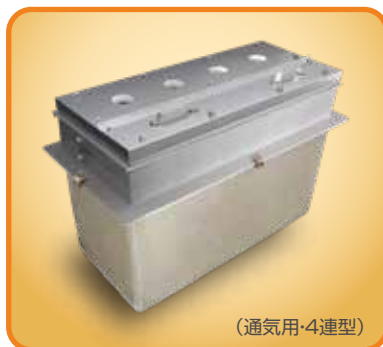

### パイププロテクターで貫通部をガード

サンプ貫通部と配管の間を密閉し、サンプ内への水浸入を防ぐ貫通処理材です。柔軟な樹脂製で配管の保護にも優れた性能を発揮します。

## ■ タンク上部用FRP製サンプ

タンク上部に設置するFRPサンプです。  
中フタ付きで内部に収める機器を良好な状態に保ちます。

(大型八角サンプ)

標準八角サンプ

大型八角サンプ

廃油タンク用サンプ

- 中フタ付き
- SFタンクへの取付けに最適
- 段積み施工が可能
- 止水性が高く、容易な施工

## ■ 耐火板接続ボックス

耐火板接続ボックスでの配管接合により、地下配管のオール樹脂化を実現し、容易な点検方法で漏洩の早期発見が可能です。

(通気用・4連型)

注油管用(1~4連型)

通気管用(1~4連型)

オイルドレン用

- 注油管用・通気管用は1連型から4連型まで各種ラインナップ
- ボルト固定式で容易な点検が可能