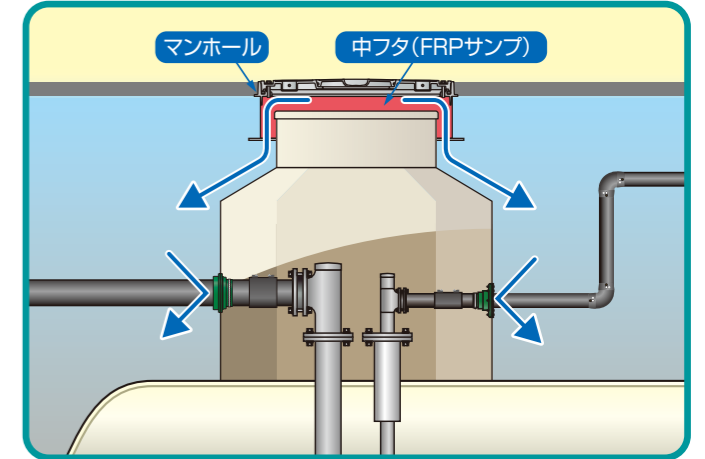

### パイププロテクターで貫通部をガード

サンプ貫通部と配管の間を密閉し、サンプ内への水浸入を防ぐ貫通処理材です。柔軟な樹脂製で配管の保護にも優れた性能を発揮します。

### 止水性とメンテナンス性を両立

耐火板接続ボックスは、サンプ部と点検口を一体化。止水性を確保する点検口は、ボルトを外すだけで内部点検を可能とし、給油口などの接合部からの漏洩を簡単に確認することができます。

【通常時】

【点検解放時】

### 地震や水害からタンクをガード

マンホールとサンプの間に空間を設け、地表と地中の異なる揺れに対応します。台風などの豪雨においても雨水がマンホール内から侵入しないので、地下タンクへの干渉を最小限に留めます。

### 見えない地下を守ります

地下配管は用途や機器により、接続方法の特性が異なります。特性に合わせて最適な形状と仕様のFRPサンプをラインナップ