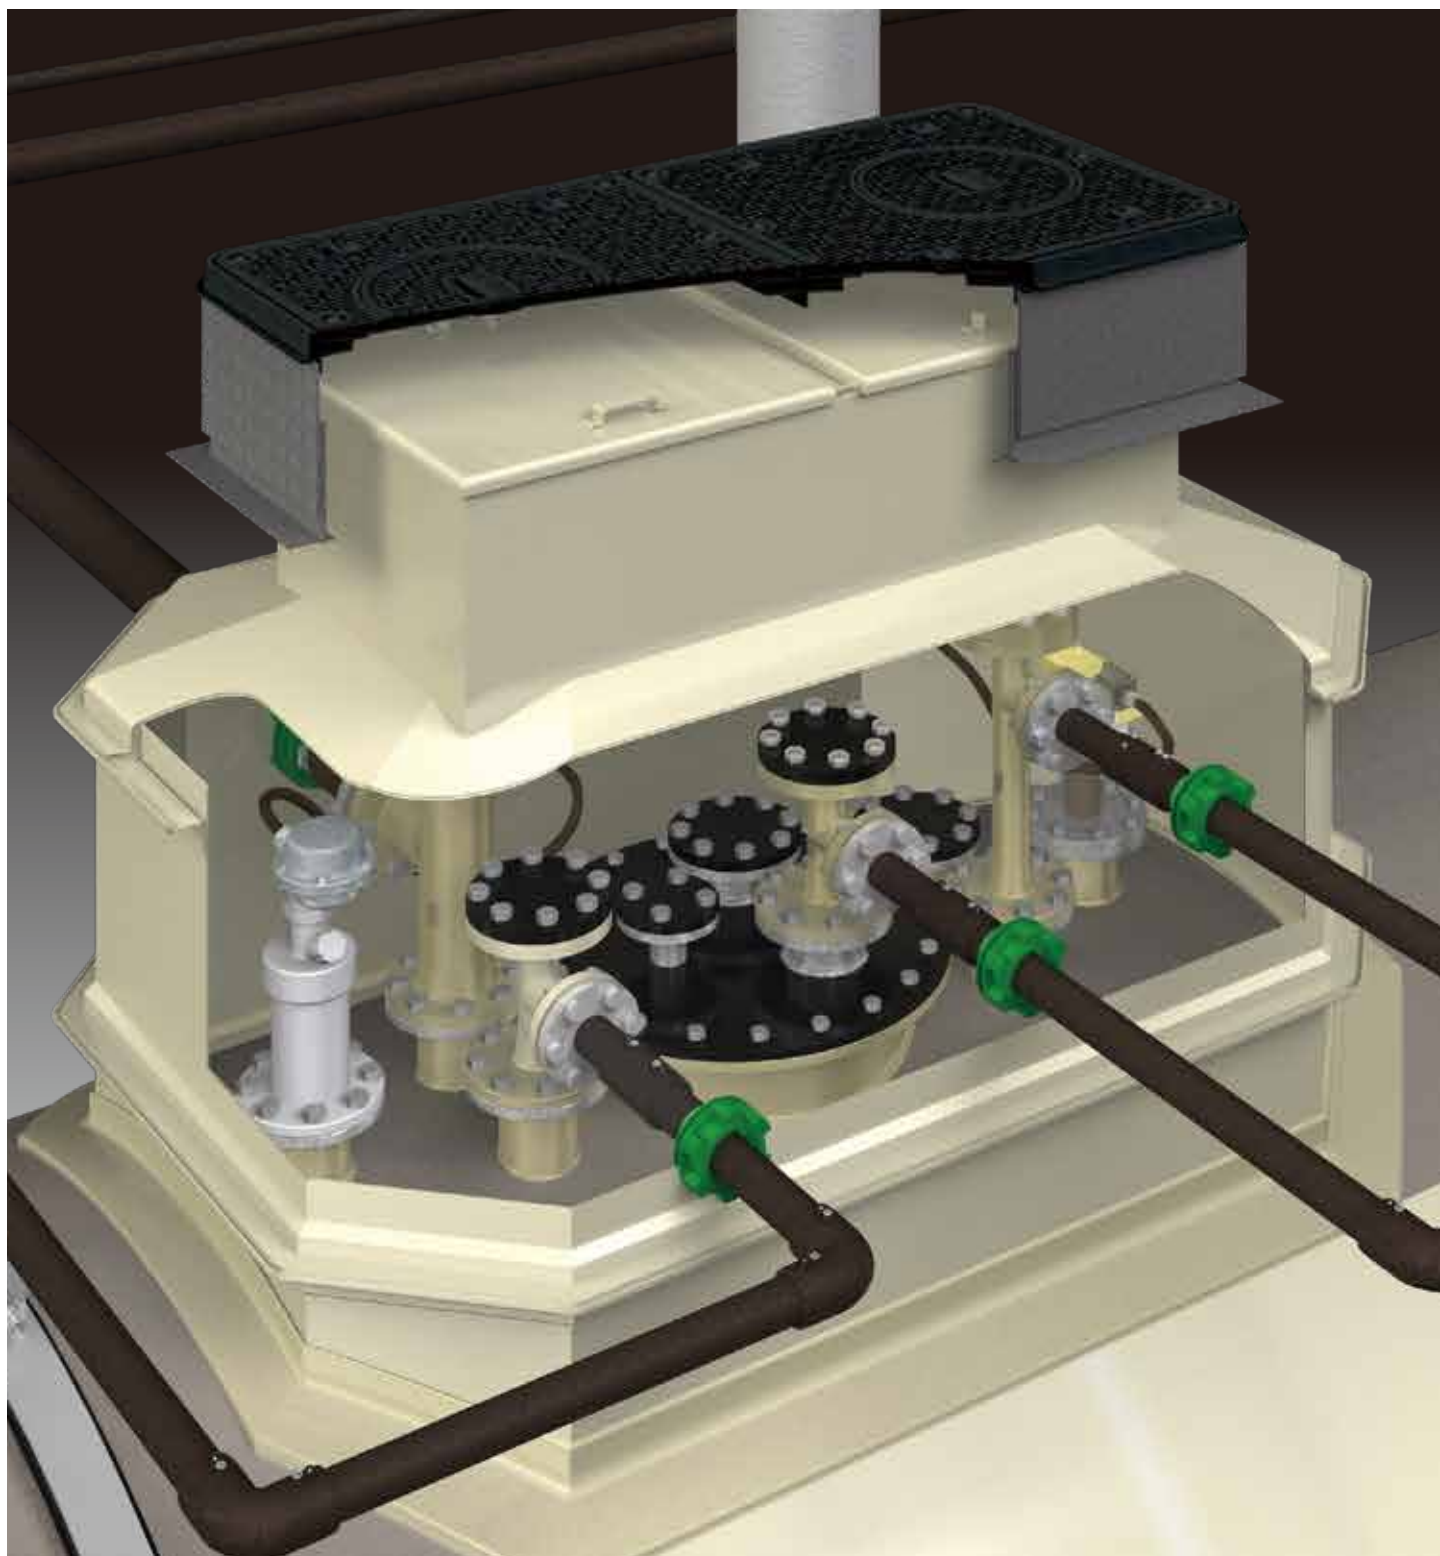

# 地下配管用FRPサンプ

世界の三大ガソリン計量機メーカー

**TATSUNO**

タツノの「FRPサンプ」は、これまでの施工実績と経験を活かし、漏洩リスクを軽減し、環境保全に優れた安心と安全をお届けします。

### リスクを軽減し漏洩をガード

配管の接続不良などで漏洩した油をサンプ内にとどめ、地中に流出させません。マンホールカバーからの水侵入を防ぐ中フタなど、サンプ内を快適に保ち、油設機器を腐食から防ぎます。

### パイププロテクターで貫通部をガード

サンプ貫通部と配管の間を密閉し、サンプ内への水浸入を防ぐ貫通処理材です。柔軟な樹脂製で配管の保護にも優れた性能を発揮します。

### 止水性とメンテナンス性を両立

耐火板接続ボックスは、サンプ部と点検口を一体化。止水性を確保する点検口は、ボルトを外すだけで内部点検を可能とし、給油口などの接合部からの漏洩を簡単に確認することができます。

【通常時】

【点検解放時】