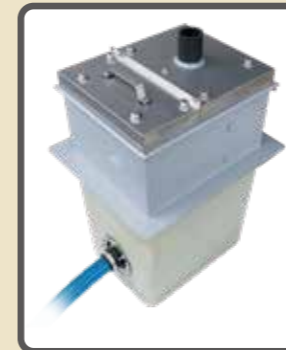

### リスクを軽減し漏洩をガード

配管の接続不良などで漏洩した油をサンプ内にとどめ、地中に流出させません。マンホールカバーからの水侵入を防ぐ中フタなど、サンプ内を快適に保ち、油設機器を腐食から防ぎます。

### パイププロテクターで貫通部をガード

サンプ貫通部と配管の間を密閉し、サンプ内への水浸入を防ぐ貫通処理材です。柔軟な樹脂製で配管の保護にも優れた性能を発揮します。

### 止水性とメンテナンス性を両立

耐火板接続ボックスは、サンプ部と点検口を一体化。止水性を確保する点検口は、ボルトを外すだけで内部点検を可能とし、給油口などの接合部からの漏洩を簡単に確認することができます。

【通常時】

【点検解放時】

### 地震や水害からタンクをガード

マンホールとサンプの間に空間を設け、地表と地中の異なる揺れに対応します。台風などの豪雨においても雨水がマンホール内から侵入しないので、地下タンクへの干渉を最小限に留めます。