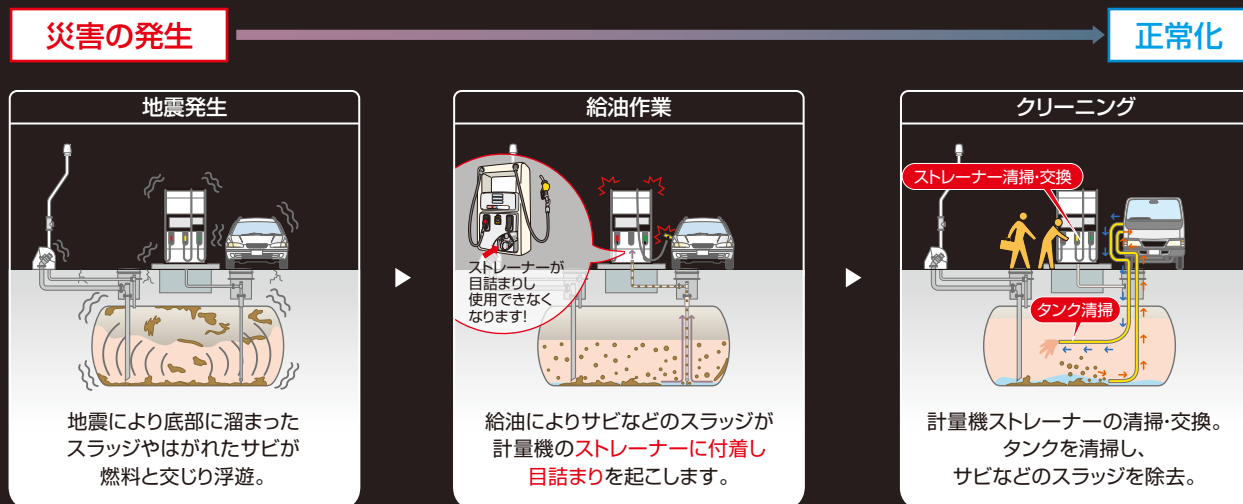

パイププロテクターでサンブ
貫通部も安心。

サンブ貫通部と配管の隙間を密閉し、サンブ内への
水の浸入を防ぐ貫通処理材です。柔軟な樹脂製で配
管の保護にも優れた性能を発揮します。

エコマックスシステムのノウハウを凝縮した“超大型 FsFタンク”

あらゆる規模・業種のニーズに応えるカタチ。

「ローリーの配送計画やタンクの管理をシンプルにし、日常の業務負担を軽減したい。」
量販店や大口需要家などから寄せられたニーズに応え、超大型となる地下タンクを開発しました。
あらゆるシーンでビジネスにフィットする最適な油設環境を提供します。

日常と非常時、備蓄も兼ねるBCPに取組むカタチ。

「災害時でも安心して事業を継続させたいので、毎日の消費を見越して備蓄も多めにしたい。」
災害時のエネルギーインフラの復旧は、状況により変化します。自家発電が可能でも備蓄量が少ないと、
緊急時の対応は期待できません。災害に強い超大型地下タンクで応援します。

投資対効果を最大限に活用するカタチ。

「大型店舗のメリットを活かし、市況に応じた配送手配を行いたい。」
超大型の地下タンクだから、在庫の調整が容易となります。
また、市況の変化に柔軟に対応ができるのでスタッフに余裕が生まれます。

スラッジが発生しないから安心

過去の震災で修理依頼の大半を占めた要因は計量機フィルターの目詰まりです。

プレミアムタンク“EcoMax G FsF”は、Gコートで地下タンク内部をすべてコーティング。結露などによるサビの発生要因をなくし、タンク内にスラッジを発生させない安心の地下タンクです。

システム構成（油中ポンプ）

万全のメンテサービス網を完備 全国79カ所の直営ネット

⚠ この製品の取扱いについては、製品に添付されている取扱説明書等にしてください。