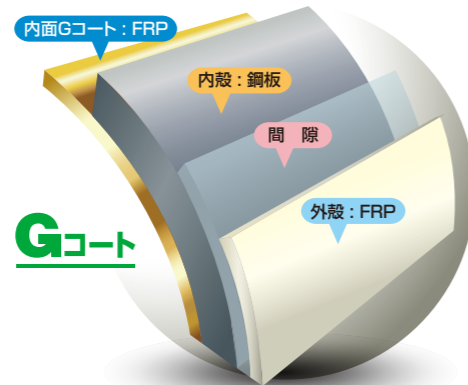

● 2仕切、3仕切、4仕切をはじめ、中仕切割合も32:16等、多数取り揃えています。

お客様からの「リクエスト」をカタチにしました。

経験に基づく確かな技術で約束します

タンクの内側全体をGコートでまとい
内部環境の健全性を保ちます。

内殻全体を1種ケレン後(*), Gコートで覆い結露によ
るサビの発生からタンクを守ります。

4層構造によりタンクをガード。

Gコート、内殻(鋼板)、間隙、外殻(FRP)の4層構
造を採用し、漏洩検知器での漏洩監視とともに漏洩
要因からタンクを強靱にガードします。