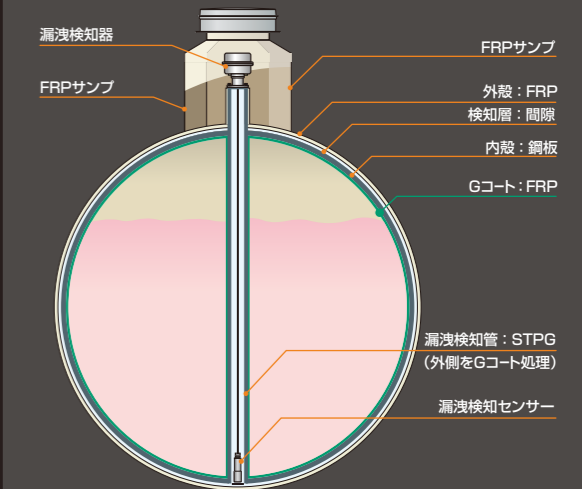

FsF

エコマックスは内面Gコートで
安心をお届けします

地下タンク内部を
Gコートでコーティング

腐食や電食による内設の損傷を抑え、
備蓄も兼ねた運用など近年増加傾向にある
ご要望にお応えします。

大型から超大型まで豊富なラインナップで
レイアウト自在。

タンク内径(mm)	容量	全長(mm)	Gコート	内設(φ)	外設(FRP)
φ3200	100 KL	14,114	2mm 以上	9.0mm	2mm 以上
	48 KL	11,662			
φ2400	40 KL	10,138	2mm 以上	8.0mm	2mm 以上
	30 KL	7,454			
φ2100	30 KL	9,715	2mm 以上	8.0mm	2mm 以上
	20 KL	6,667			

● 2仕切、3仕切、4仕切をはじめ、中仕切割合も32:16等、多数取り揃えています。

お客様からの「リクエスト」をカタチにしました。

経験に基づく確かな技術で約束します

タンクの内側全体をGコートでまとい
内部環境の健全性を保ちます。

内殻全体を1種ケレン後(*), Gコートで覆い結露によ
るサビの発生からタンクを守ります。

4層構造によりタンクをガード。

Gコート、内殻(鋼板)、間隙、外殻(FRP)の4層構
造を採用し、漏洩検知器での漏洩監視とともに漏洩
要因からタンクを強靱にガードします。

*1種ケレンとは
研磨材を高い圧力で打ちつけて(プラスト法)、サビや汚れを除去し、鋼板の素地を露出させます。

立上り管は腐食の心配がない
SUS素材を採用。

ステンレス製の立上り管を採用することで、腐食の可
能性を減らします。

FRP製サンブでマンホール内部の
漏洩をガード。

配管の接続不良などで漏洩した油をサンブ内にとど
め地中には流出させません。サンブは中フタ付きで、
マンホールカバーからの水浸入も防止します。