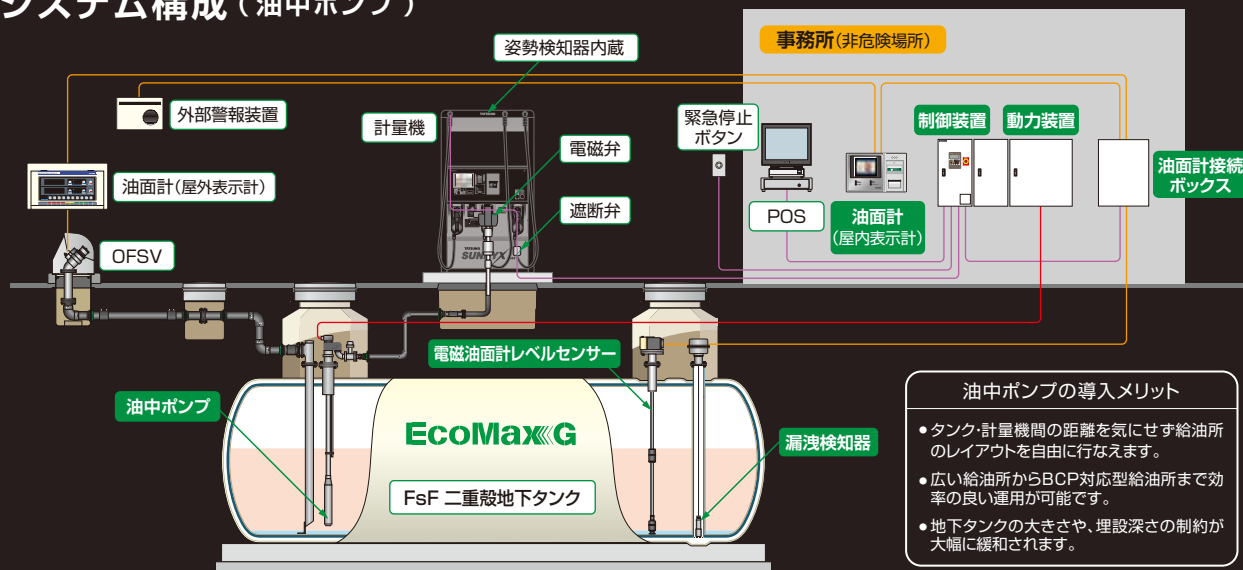

スラッジが発生しないから安心

過去の震災で修理依頼の大半を占めた要因は計量機フィルターの目詰まりです。

プレミアムタンク“EcoMax G FsF”は、Gコートで地下タンク内部をすべてコーティング。結露などによるサビの発生要因をなくし、タンク内にスラッジを発生させない安心の地下タンクです。

システム構成（油中ポンプ）

万全のメンテサービス網を完備 全国79カ所の直営ネット

⚠ この製品の取扱いについては、製品に添付されている取扱説明書等にしてください。