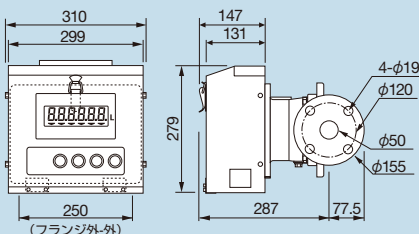

完成車ローリーをご購入の際は、ディーラーへ
「**タツノの電子カウンター付ローブ流量計**」
とご用命ください。

■ 電子カウンター付ローブ流量計

- カウンター部を保護するカバー付き。
- 車輛バッテリー(24V)で作動。

■ 専用ノズル、スイベル (別売品)

- 作業がしやすく流量の微調整が容易。
- ダブルスイベルならホースのさばきがラク。

■ ローリーメイト (別売品)

- 伝票発行もワンタッチ。

型承No.	第N977号
適用計量室口径(mm)	40
接続フランジ規格・口径(mm)	JIS 10K FF・50
使用液体	灯油、軽油、A重油
最大流量	12m ³ /h
計量精度	±0.5%
最高使用圧力	0.98MPa
発信流量信号(二相)	0.1L/P
カウンター	給油量表示 6桁 99999.9L (最小表示0.1L)
表示方法	表示: LCD / バックライト: LED
入力定格電圧	DC+24V
消費電流	最大0.25A(24V時)
周囲温度範囲	-20℃~+40℃
耐震性	JIS D1601 3類A種に準拠
構造	防滴構造
外部インターフェイス	TTLシリアル、RS-232C
オプション	分離用延長ケーブル(4m)

カウンターは任意の場所に分離取付けが可能

型式: KLCFCC

質量: 24kg

● 流量計は、消防法により5年毎の検査が義務付けられています。

■ オプション機器

ローリーメイト

- 給油終了後にワンタッチで納品伝票を発行。
- 配送時、配送後の集計業務が向上。
- 高性能メーターに接続され、正確な数量管理が可能。

型式承認取得製品