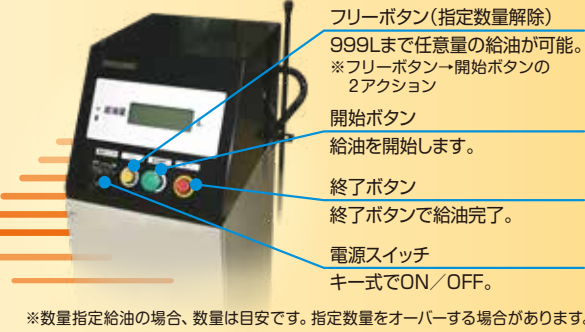

レスキュー B-PUMP

緊急用バッテリー可搬式計量機

12V自動車バッテリーで給油!!

- 災害時の初期対応に最適!!
- 疲れしらずの電動仕様!!
- 電子カウンターで計量法対応!!

世界の三大ガソリン計量機メーカー

TATSUNO

レスキュー B-PUMP

緊急用 バッテリー 自可搬式計量機

■ シンプルな操作

※数量指定給油の場合、数量は目安です。指定数量をオーバーする場合があります。

■ コンパクトに収納、設置・移動も容易

- ホースは着脱方式。各種ホース・ケーブル類は専用フックに収納。
- 大径車輪で移動や設置を迅速かつ容易に行えます。
- 地下タンク、ドラム缶の双方に対応した切替弁付き。
- 緊急車両への供給、商取引に用いることができます。
- 電源がない場合でも、手回しハンドルで給油が可能です。(オプション)

カムロックでセッティングも簡単 (別売)

マンホールを開け、カムロックのアームを操作するだけです。

設置工事が必要となります。

● 共通仕様

型式	SS-3030-A01	寸法 (mm)	W494×H1225×D725
使用液種	ガソリン・灯油・軽油	質量 (kg)	約90
吐出量	20L/min	電源仕様	DC11.5~15.0V (操作回路・動力回路)
最大吸入揚程	4m (ガソリン柱)	消費電流	操作回路 1.5A (DC12V)
計量精度	±5/1000 (検定公差内)		動力回路 1.3A (DC12V)
表示	6桁 0.01~9999.99L (文字高さ 35mm) 給油量表示	標準装備	■ 吐出ホース: 2.5m (耐油、耐候性、アース線入り、着脱式)
積算計	電子式: 10桁 (カウンターに表示) 99 999 999.99L		■ 吸入ホース: 4.5m (耐油、耐候性、アース線入り、着脱式)
管理計	電子式: 5桁 (カウンターに表示) 9 999.9L		■ 吸入管: 0.9m、外径Φ30mm (突起部含む最大径: Φ35mm)
カウンター	マイコン式電子カウンター [表示部: LCD] [バックライト: LED] [文字色: 黒]		■ 電源ケーブル: 15m (クリップ付)
発信器	0.01Lバリス発信器		■ 接地導線: 10m (クリップ付)
ポンプ	内歯式サイレントギヤーポンプ		■ 検水棒: 3.8m (収納時 1.2m)
メーター	4ピストン式容積型		■ 操作キー (計量機の電源ON/OFF、動作ロック)
モーター	DC 12V 240W		■ ペーパーガード、ホース結束バンド、リモコン、水検知剤、油検知剤
ノズル	II型オートノズル (アンカーパネ、ラッチ、シングルスイベル付き)		■ 油種ステッカー (4油種同梱: レギュラー・ハイオク・軽油・灯油)
設置環境	気温: -20℃~+40℃ 湿度: 計量機外装部 100%・計量機内部 5%~95%		オプション装備