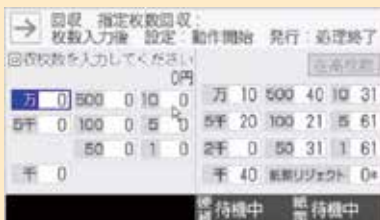

### ◆ 4.3インチ液晶カラーディスプレイ搭載

全金種(紙幣・硬貨)の情報を1画面で表示できます。

待機中のインジケータ表示と補充・回収処理中の枚数表示でひと目で在高を確認できます。

エラーが発生した際にも、イラストガイダンスにてサポート。作業間違いを防止することができます。