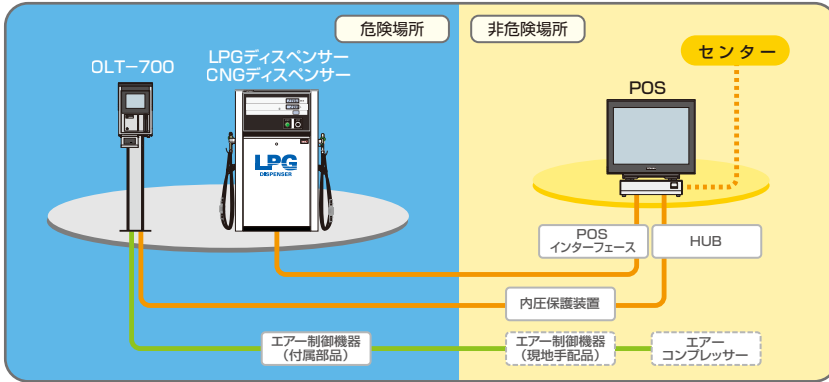

カード読み取り  
両面同時読取りのハンドスキャン!

注文内容入力  
見やすいカラー画面でわかりやすい!

ガス充填  
スムーズに充填作業が行えます!

伝票自動発行  
大容量+カバー付で作業性アップ!

## ● システム構成