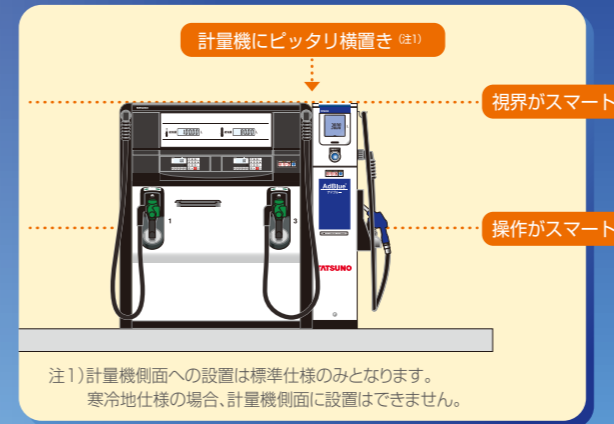

● コンパクト&スマート

計量機と補給機をマッチングさせ、スタッフの使い勝手がアップしました。標準仕様なら計量機側面に横置きが可能です。