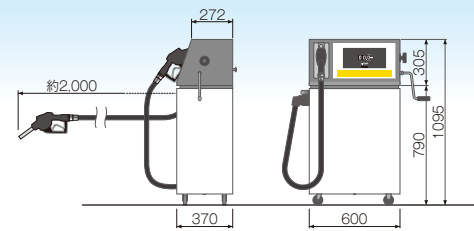

専用ノズルでリニューアル!

ガソリンスタンドでも使用され信頼と実績あるノズルを少量給油専用に見直し設計しました。

万全のメンテナンス網を完備 全国78カ所の直営ネット