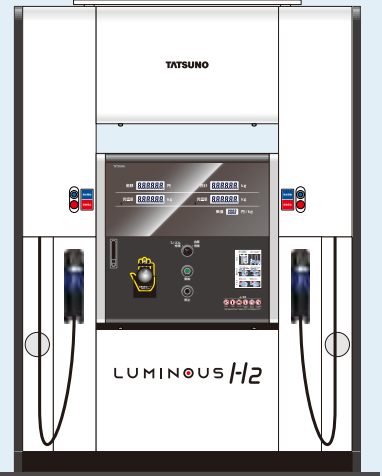

LUMINOUS H2

Middle Flow Rate

FCトラック向けに開発したMF対応の新型ディスペンサー New middle flow rate model developed for FC truck

- FCトラック向けMF(ミドルフロー)対応
  Adapted to MF (Middle Flow) for FC truck
- 2ノズル同時充填で充填スピードアップ
  Simultaneous fuelling with two nozzles to increase fuelling efficiency
- 合算機能付き・非防爆カウンターでセルフもOK
  Summation function/Capable of self-fuelling with non-explosion proof counter
- 充填速度:最大10.8kg/min(同時充填時)
  Filling Speed: Maximum 10.8kg/min (Simultaneous fuelling)
- 新型サポートアームで安心
  Reliable new model with a support arm

操作は簡単

1ノズル
充填
・
合算
・
充填

【合算充填】
選択で同時充填

● 合算カウンター Summation Counter

金額	36000 円	合計	3000 kg
充填量	1500 kg	充填量	1500 kg
		単価	1200 円/kg

- 2ノズルの充填量は合算カウンターに、個別充填量は小窓に表示されます。
  Total fuelling volume of the two nozzles is displayed on the summation counter, while individual amounts are displayed on the small windows.
- 単独充填の場合は、「1ノズル充填」を選択して充填が行なえます。
  (NFシングル時で充填速度は3.6kg/min)
  For single fuelling, select "1 nozzle fuelling".
  (filling speed of 3.6kg/min, NF single)

両面同時充填可能なNFモデルもラインアップ NF Model which is capable of two-sided simultaneous filling

MF : 片面タイプ

MF: One-side type

- 片面2ノズル
  One-side, two nozzles
- 2タンク同時充填&高速充填
  Simultaneous filling with two tanks & fast filling

NF : 両面タイプ

NF: Two-sides type

- 両面タイプで1面1ノズル
  Two-sides, one nozzle on each side
- FCV2台を同時充填
  Able to fuel two FCV at the same time

サポートアーム搭載可能

Able to install support arm

- 無人セルフでの運用に必要なサポートアームを搭載可能
  Able to install support arm which is needed to run unmanned self-service station

OPT内蔵可能 ※NF:両面タイプのみ

Able to install built-in OPT *NF: Two-sides type only

- カウンター下部のスペースをOPT内蔵型に展開可能
  Able to use space in lower part of the counter for built-in OPT type
- セルフ充填がディスペンサーで完結し操作性が向上
  All procedure of self-fuelling can be done with this dispenser and usability improved

⚠ この製品の取扱いについては、製品に添付されている取扱説明書等にしがってください。

● 法規改正および製品の改良のため、このカタログに掲載されている仕様・デザインなどは予告なしに変更する場合があります。● 写真などは印刷のため商品の色と多少異なる場合があります。

本社 / 〒108-8520 東京都港区三田三丁目2番6号
☎ 050-9000-0567 ☎ 03-3452-6125

水素事業部 /
〒247-8570 横浜市栄区笠間四丁目1番1号
☎ 050-9002-0723 ☎ 045-891-1414

<https://tatsuno-corporation.com>

- 北海道支店 〒060-0009 札幌市中央区北九条西 24-4-15
- 東北支店 〒983-0036 仙台市宮城野区若竹 2-7-32
- 関東支店 〒321-0973 宇都宮市岩倉町 1395-1
- 東京支店 〒230-0023 横浜市鶴見区市場西中町 10-7
- 中部支店 〒461-0040 名古屋市東区矢田 3-2-25
- 関西支店 〒553-0003 大阪市浪速区久保吉 2-2-14
- 中四国支店 〒733-0012 広島市西区中広町 1-2-23
- 九州支店 〒812-0892 福岡市博多区東那珂 3-6-13

(上記のほか、全国に71カ所の販売拠点がござります。)

- ☎ 050-9000-0700 ☎ 011-644-1042
- ☎ 050-9000-0690 ☎ 022-236-7782
- ☎ 050-9000-2474 ☎ 028-662-1159
- ☎ 050-9000-0303 ☎ 045-511-2828
- ☎ 050-9000-2345 ☎ 052-721-3165
- ☎ 050-9000-2500 ☎ 06-6567-3303
- ☎ 050-9000-2311 ☎ 082-294-6105
- ☎ 050-9000-0740 ☎ 092-413-6680