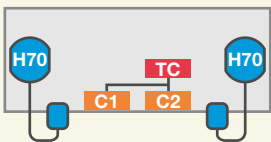

両面同時充填可能なNFモデルもラインアップ NF Model which is capable of two-sided simultaneous filling

MF : 片面タイプ

MF: One-side type

- 片面2ノズル
  One-side, two nozzles
- 2タンク同時充填&高速充填
  Simultaneous filling with two tanks & fast filling