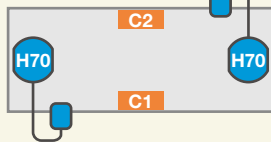

### 両面同時充填可能なNFモデルもラインアップ NF Model which is capable of two-sided simultaneous filling

#### MF : 片面タイプ

MF: One-side type

- 片面2ノズル  
One-side, two nozzles
- 2タンク同時充填&高速充填  
Simultaneous filling with two tanks & fast filling

#### NF : 両面タイプ

NF: Two-sides type

- 両面タイプで1面1ノズル  
Two-sides, one nozzle on each side
- FCV2台を同時充填  
Able to fuel two FCV at the same time