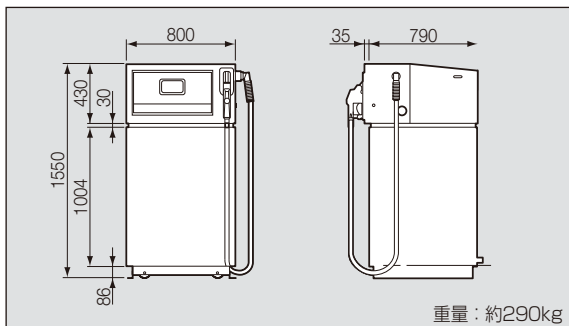

■外観・重量・消費電流

項目	操作回路 AC100V±10V (50/60Hz)	動力回路	
		AC200V±20V (50/60Hz)	AC100V±10V (50/60Hz)
タイプ			
ACAT1111 (三相モーター)	0.8A	750Wモーター 3.8A/3.4A	—
ACST1111 (单相モーター)	0.8A	—	400Wモーター 7.7A/6.0A

万全のメンテサービス網を完備 全国78カ所の直営ネット

⚠ この製品の取扱いについては、製品に添付されている取扱説明書等にしてください。

● 法規改正および製品の改良のため、このカタログに掲載されている仕様・デザインなどは予告なしに変更する場合があります。● 写真などは印刷のため商品の色と多少異なる場合があります。

株式会社 タツノ

本社 / 〒108-8520 東京都港区三田三丁目2番6号

☎ 050-9000-0567 ☎ 03-3452-6125

<https://tatsuno-corporation.com>

- 北海道支店 〒060-0009 札幌市中央区北九条西 24-4-15
- 東北支店 〒983-0036 仙台市宮城野区若竹 2-7-32
- 関東支店 〒321-0973 宇都宮市岩倉町 1395-1
- 東京支店 〒230-0023 横浜市鶴見区市場西中町 10-7
- 中部支店 〒461-0040 名古屋市東区矢田 3-2-25
- 関西支店 〒556-0028 大阪市浪速区久保吉 2-2-14
- 中四国支店 〒733-0012 広島市西区中広町 1-2-23
- 九州支店 〒812-0892 福岡市博多区東那珂 3-6-13

(上記のほか、全国に70カ所の販売拠点がございます。)

- ☎ 050-9000-0700 ☎ 011-644-1042
- ☎ 050-9000-0690 ☎ 022-236-7782
- ☎ 050-9000-2474 ☎ 028-662-1159
- ☎ 050-9000-0303 ☎ 045-511-2828
- ☎ 050-9000-2345 ☎ 052-721-3165
- ☎ 050-9000-2500 ☎ 06-6567-3303
- ☎ 050-9000-2311 ☎ 082-294-6105
- ☎ 050-9000-0740 ☎ 092-413-6680