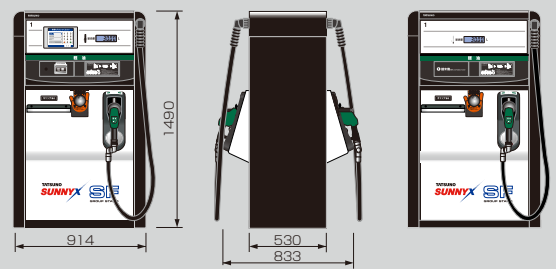

機種

タイプ	MAA1111 正面ノズル、片面对应	MAA1111 サイドノズル、両面对应	MAA1222 正面ノズル、両面对应	MAA2222 正面ノズル、両面对应
外観				
給油系統図	1 ポンプ 1 メーター 1 ノズル 1 カウンター	1 ポンプ 1 メーター 1 ノズル 1 カウンター	1 ポンプ 2 メーター 2 ノズル 2 カウンター	2 ポンプ 2 メーター 2 ノズル 2 カウンター

消費電流

	操作回路 AC100V±10V(50/60Hz)	動力回路 AC200V±20V(50/60Hz)
MAA1111	1.8A	3.8A/3.4A(750Wモーター)
MAA1222	2.1A	
MAA2222	2.6A	

仕様

吐出量	標準:40L/min、中高速:60L/min、高速:70L/min (1222タイプは両面同時給油時:標準35L/min、中高速35L/min、高速35L/min)	
ホース	樹脂ホース黒色3m	
ノズル	II型ノズル+マルチスイベル	
表示機能	給油量表示(液晶、LEDバックライト付き)	
積算計	電磁式7桁、電子式10桁	
管理計	電子式5桁	
操作パネル	8.4インチ カラー液晶 VGA640×480 抵抗膜式アナログタッチパネル	
バックライト	冷陰極管方式、手動輝度調整可	
パネル保護シート	出荷時標準	
プリンター	サーマルプリンター	

標準装備

USB出力1ポート	給油口キャップ置き(軽油のみ大型キャップ置き)
静電気除去シート	油ダレ防止付きスブラッシュガード(軽油のみ)
消耗品交換時期表示	感震自動給油停止装置(震度5以上の地震が起ると、即給油をストップ)

オプション

プリセット	操作パネルから入力
ノズル	ウルトラノズル+マルチスイベル(標準速選択時のみ)
ホース	4m / 5m (5mはホースフック付)

※取扱いできる油種は、1油種に限られます。(サニーX SFで複数の油種を取扱うことはできません。)

寸法図

●正面ノズルタイプ