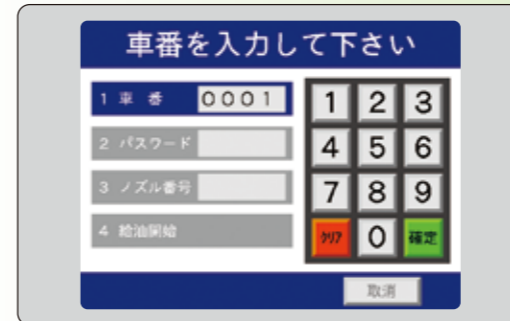

8.4インチカラータッチパネル画面採用

★「車番」は「管理番号」、「お客様番号」等に変更できます。

使い方はカンタン!
給油作業を軽減!!

●入力

車番
パスワード
ノズル番号
確定

●給油

給油量 158.95 L

●累計給油量表示

給油終了後、今回給油量と累積給油量を画面に表示