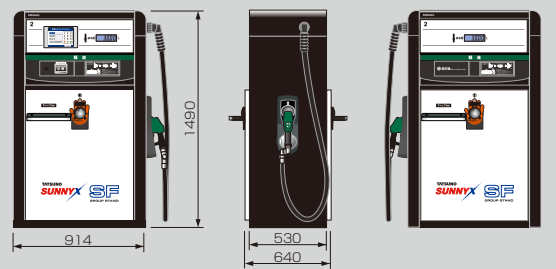

●サイドノズルタイプ

※上図は軽油の場合です。他の油種の場合、キャップ置き仕様が異なります。
※両面対応の場合でも操作パネル、プリンターは片面装備となります。
※両面対応の場合、背面の給油量表示位置は中央になります。

タツノは計量機・POS・油設など、困ったときに気軽に相談できるパートナーです。
危険物を安全に扱うなら、導入時だけでなく、運用開始後の保守管理まで安心できるサポート力で応える
万全のメンテサービス網を完備 全国78カ所の直営ネット

⚠ この製品の取扱いについては、製品に添付されている取扱説明書等にしてください。

●法規改正および製品の改良のため、このカタログに掲載されている仕様・デザインなどは予告なしに変更する場合があります。●写真などは印刷のため商品の色と多少異なる場合があります。

本社 / 〒108-8520 東京都港区三田三丁目2番6号

☎ 050-9000-0567 ☎ 03-3452-6125

<https://tatsuno-corporation.com>

- ●北海道支店 〒060-0009 札幌市中央区北九条西 24-4-15
- ●東北支店 〒983-0036 仙台市宮城野区苦竹 2-7-32
- ●関東支店 〒321-0973 宇都宮市岩曾町 1395-1
- ●東京支店 〒230-0023 横浜市鶴見区市場西中町 10-7
- ●中部支店 〒461-0040 名古屋市中区矢田 3-2-25
- ●関西支店 〒556-0028 大阪市浪速区久保吉 2-2-14
- ●中四国支店 〒733-0012 広島市西区中広町 1-2-23
- ●九州支店 〒812-0892 福岡市博多区東那珂 3-6-13

(上記のほか、全国に70カ所の販売拠点がござります。)

- ☎ 050-9000-0700 ☎ 011-644-1042
- ☎ 050-9000-0690 ☎ 022-236-7782
- ☎ 050-9000-2474 ☎ 028-662-1159
- ☎ 050-9000-0303 ☎ 045-511-2828
- ☎ 050-9000-2345 ☎ 052-721-3165
- ☎ 050-9000-2500 ☎ 06-6567-3303
- ☎ 050-9000-2311 ☎ 082-294-6105
- ☎ 050-9000-0740 ☎ 092-413-6680