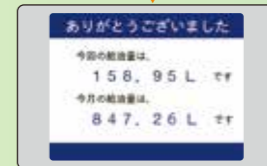

#### 8.4インチカラータッチパネル画面採用

★「車番」は「管理番号」、「お客様番号」等に変更できます。

使い方はカンタン!  
給油作業を軽減!!

●入力

車番  
パスワード  
ノズル番号  
確定

●給油

給油量 158.95 L

●累計給油量表示

給油終了後、今回給油量と累積給油量を画面に表示

●伝票発行