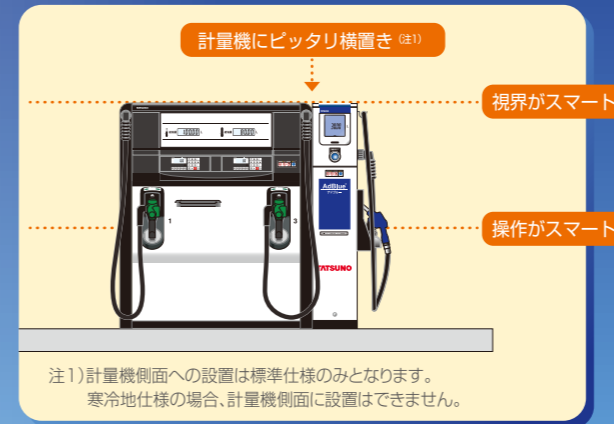

大型カウンター

整数ボタン

アドブルー専用ノズル

5mロングホース

業界最狭!
&
業界最強!

- 給油アイランドに設置可能!補給と給油が同じ場所で完結!
- ロングホース(5m)だから給油の合間にアドブルー補給も簡単にできる!
- オートストップで安全な補給!
- コンパクトだから既存アイランドを有効活用できレイアウトも自在!
- 大型で視認性が高い補給量表示!そして両面カウンターだから作業性アップ!
- 新開発の高精度メーターで正確な補給を行いますので信頼性も高まります!

● コンパクト&スマート

計量機と補給機をマッチングさせ、スタッフの使い勝手がアップしました。標準仕様なら計量機側面に横置きが可能です。

● 組合せ自在

補給機とタンクの組合せが自在だから給油所や補給ポイントにあわせたレイアウトで導入運用が可能です。

● 露出配管で設置可能

キャンピーを利用した露出配管が可能だからタンクを置く場所に困りません。

● 整数ボタンでピッタリ

整数補給機能で、整数で補給完了できます。(小数点以下の端数が発生しません。)

- 1 補給中にオートストップなどで補給が停止。
- 2 整数ボタンをポン!
- 3 補給再開で次の整数で自動停止します。

※小数点以下が0.96L以上で整数ボタンを使用した場合、直近の整数+1Lで自動停止します。(例: 24.98Lで整数ボタンを押すと26.00Lで停止します。)

● 増設可能な別置きタンク

補充量に応じ2タンクでの運用が可能です。

■ 主な仕様

■本機は計量法対象外となっています。
■給油取扱所に設置するには、所轄消防署の許認可が必要です。