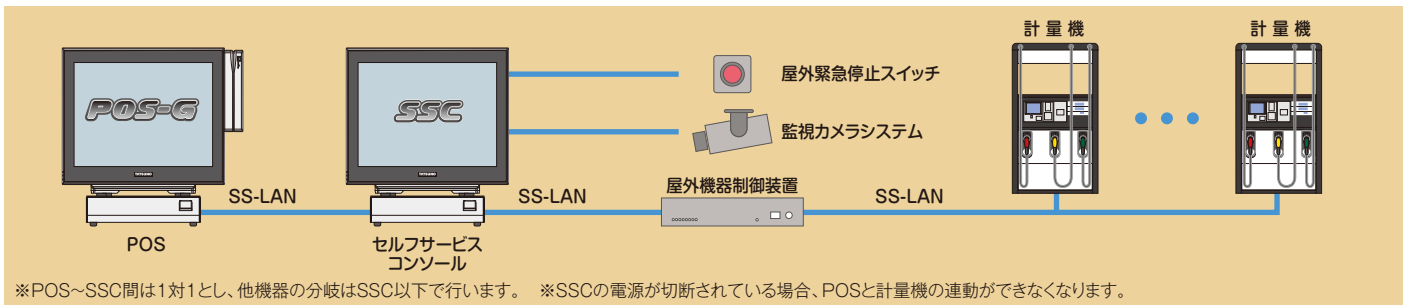

明日への技術と信頼のサービス

TATSUNO

セルフサービスコンソール

ゲート式でもスクエア式でも自在にレーンボタンを配置!!

15インチTFTカラー液晶&タッチパネル

計量機に合せレーンボタンをレイアウト(横・縦)

アイコンとカラーボタンで見やすいグラフィック

画面の角度を任意に調整できるから疲れにくい

監視カメラ連動機能を標準装備

緊急時に的確な動作を可能にする一斉停止ボタン

リクエスト順に適切に許可できる給油許可ボタン

●システム構成(例)

※POS~SSC間は1対1とし、他機器の分岐はSSC以下で行います。 ※SSCの電源が切断されている場合、POSと計量機の連動ができなくなります。

●仕様

型式	ER-1323	表示及び操作	15インチTFTカラー液晶 + タッチパネル
状態表示	給油許可要求	緊急停止状態	寸法 (mm)
	給油中	油種間違い(コンタミ防止機能) ^{*1}	W357.2×H329×D300
	給油完了	ノズル間違え時	質量 (kg)
緊急停止	一斉停止(全計量機) / 個別停止(各レーン毎)	消費電力	約10kg
監視カメラ連動	許可対象レーンの状態を自動でズームアップ、分割表示等 ^{*2}	設置場所	150VA (定格電圧: AC100V 50/60Hz)
アラーム機能	給油許可要求通知、緊急停止通知、コンタミエラー通知 ^{*1}	通信方式	屋内(計量機とPOSの間に設置)
音声ガイダンス	ノズル間違え時	計量機接続台数	SS-LAN (RS-485) <POS・計量機とも>
		カメラ接続台数	24レーン(同時給油)
			19台