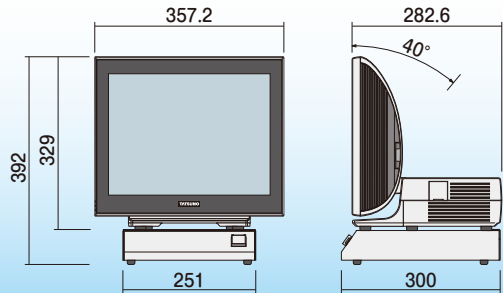

セルフサービスコンソール

ゲート式でもスクエア式でも自在にレーンボタンを配置!!

15インチTFTカラー液晶&タッチパネル

計量機に合せレーンボタンをレイアウト(横・縦)

アイコンとカラーボタンで見やすいグラフィック

画面の角度を任意に調整できるから疲れにくい

監視カメラ連動機能を標準装備

緊急時に的確な動作を可能にする一斉停止ボタン

リクエスト順に適切に許可できる給油許可ボタン

●システム構成(例)

※POS~SSC間は1対1とし、他機器の分岐はSSC以下で行います。 ※SSCの電源が切断されている場合、POSと計量機の連動ができなくなります。

●仕様

型式	ER-1323	表示及び操作	15インチTFTカラー液晶 + タッチパネル
状態表示	給油許可要求	緊急停止状態	寸法 (mm)
	給油中	油種間違い(コンタミ防止機能)^{*1}	W357.2×H329×D300
	給油完了	ノズル間違え時	質量 (kg)
緊急停止	一斉停止(全計量機) / 個別停止(各レーン毎)	消費電力	約10kg
監視カメラ連動	許可対象レーンの状態を自動でズームアップ、分割表示等^{*2}	設置場所	150VA (定格電圧: AC100V 50/60Hz)
アラーム機能	給油許可要求通知、緊急停止通知、コンタミエラー通知^{*1}	通信方式	屋内(計量機とPOSの間に設置)
音声ガイダンス	ノズル間違え時	計量機接続台数	SS-LAN (RS-485) <POS・計量機とも>
		カメラ接続台数	24レーン(同時給油)
			19台

※1 コンタミ防止機能を有する計量機の場合。

※2 監視カメラシステムがインターフェースに適合する場合。

注) 固定泡消火設備との接続に関しましては、最寄の支店・営業所にお問い合わせください。

万全のメンテサービス網を完備 全国78カ所の直営ネット

⚠ この製品の取扱いについては、製品に添付されている取扱説明書等にしがってください。

●法規改正および製品の改良のため、このカタログに掲載されている仕様・デザインなどは予告なしに変更する場合があります。●写真などは印刷のため商品の色と多少異なる場合があります。

本社 / 〒108-8520 東京都港区三田三丁目2番6号

☎ 050-9000-0567 ☎ 03-3452-6125

<https://www.tatsuno.co.jp/>

- ●北海道支店 〒060-0009 札幌市中央区北九条西 24-4-15
- ●東北支店 〒983-0036 仙台市宮城野区若竹 2-7-32
- ●関東支店 〒321-0973 宇都宮市岩倉町 1395-1
- ●東京支店 〒230-0023 横浜市鶴見区市場西中町 10-7
- ●中部支店 〒461-0040 名古屋市長区矢田 3-2-25
- ●関西支店 〒556-0028 大阪市浪速区久保吉 2-2-14
- ●中国支店 〒733-0012 広島市西区中広町 1-2-23
- ●九州支店 〒812-0892 福岡市博多区東那珂 3-6-13

(上記のほか、全国に70カ所の販売拠点がござります。)

- ☎ 050-9000-0700 ☎ 011-644-1042
- ☎ 050-9000-0690 ☎ 022-236-7782
- ☎ 050-9000-2474 ☎ 028-662-1159
- ☎ 050-9000-0303 ☎ 045-511-2828
- ☎ 050-9000-2345 ☎ 052-721-3165
- ☎ 050-9000-2500 ☎ 06-6567-3303
- ☎ 050-9000-2311 ☎ 082-294-6105
- ☎ 050-9000-0740 ☎ 092-413-6680