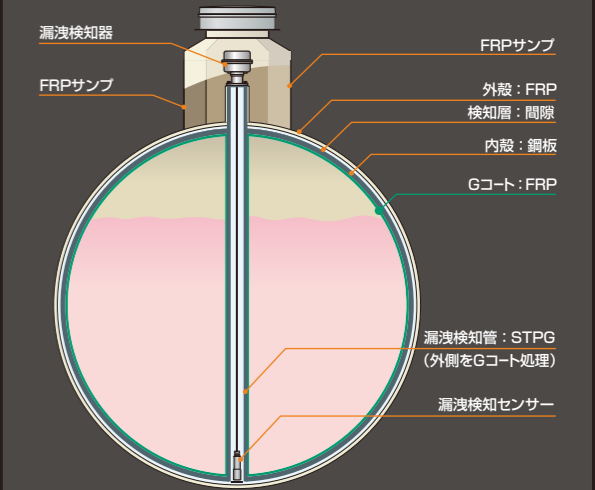

FsF

エコマックスは内面Gコートで  
安心をお届けします

地下タンク内部を  
Gコートでコーティング

腐食や電食による内殻の損傷を抑え、  
備蓄も兼ねた運用など近年増加傾向にある  
ご要望にお応えします。

大型から超大型まで豊富なラインナップで  
レイアウト自在。

タンク内径(mm)	容量	全長(mm)	Gコート	内殻(t)	外殻(FRP)
φ3200	100 KL	14,114	2mm 以上	9.0mm	2mm 以上
	48 KL	11,662		8.0mm	
φ2400	40 KL	10,138	2mm 以上	8.0mm	2mm 以上
	30 KL	7,454			
φ2100	30 KL	9,715	2mm 以上	8.0mm	2mm 以上
	20 KL	6,667			

● 2仕切、3仕切、4仕切をはじめ、中仕切割合も32:16等、多数取り揃えています。

お客様からの「リクエスト」をカタチにしました。

経験に基づく確かな技術で約束します

タンクの内側全体をGコートでまとい  
内部環境の健全性を保ちます。

内殻全体を1種ケレン後<sup>(※)</sup>、Gコートで覆い結露による  
サビの発生からタンクを守ります。

4層構造によりタンクをガード。

Gコート、内殻(銅板)、間隙、外殻(FRP)の4層構造を採用し、  
漏洩検知器での漏洩監視とともに漏洩要因からタンクを強靱にガードします。

※ 1種ケレンとは  
研磨材を高い圧力で打ちつけて(ブラスト法)、サビや汚れを除去し、銅板の素地を露出させます。

立上り管は腐食の心配がない  
SUS素材を採用。

ステンレス製の立上り管を採用することで、腐食の  
可能性を減らします。

FRP製サンブでマンホール内部の  
漏洩をガード。

配管の接続不良などで漏洩した油をサンブ内にとどめ  
地中には流出させません。サンブは中フタ付きで、  
マンホールカバーからの水浸入も防止します。