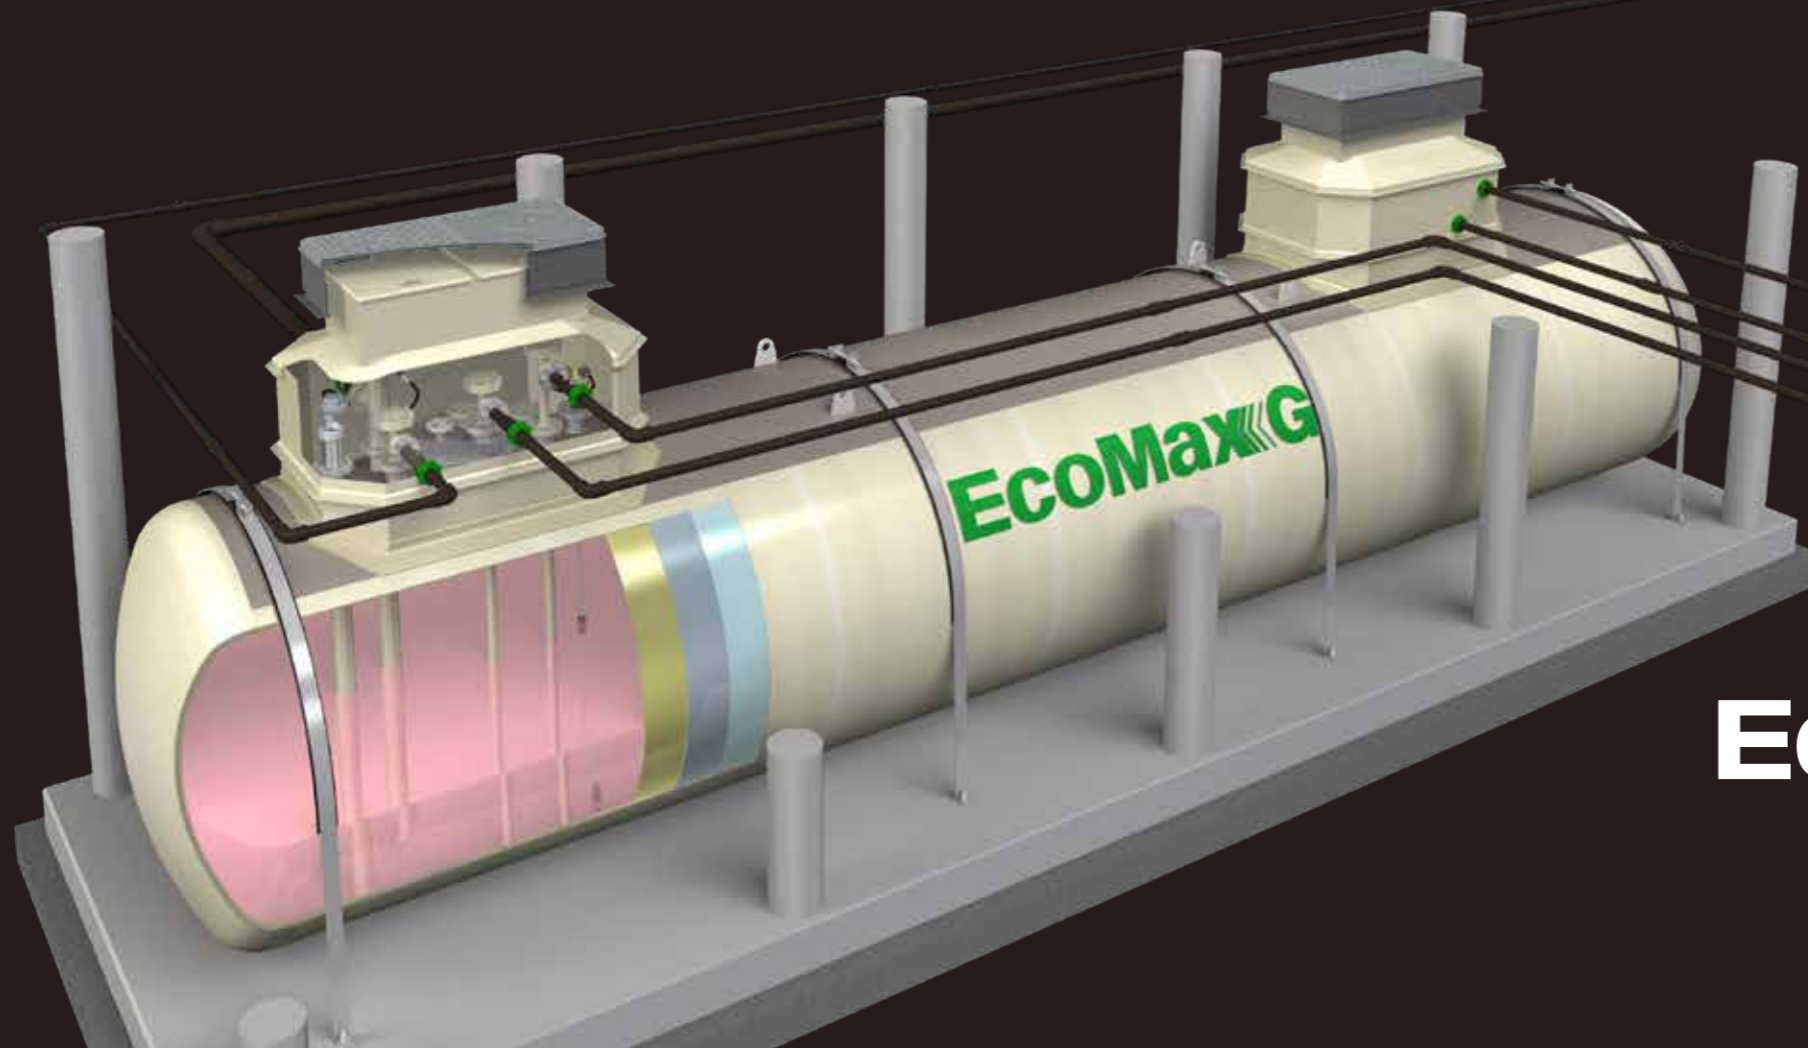

# プレミアムタンク EcoMax G

FOR OUR  
**FUTURE**  
ENVIRONMENT

**EcoMax**  **G** **F s F**

明日への技術と信頼のサービス

**TATSUNO**

すべての危険物施設のプラットフォームを  
支えてきた「エコマックス」がさらに進化しました。

超大型タンクもラインナップ

大容量だからタンクの集約化と  
シンプルなレイアウトを可能にします。

超大型地下タンク(100KL)

効率的でシンプルな在庫管理

計画的な配送が可能

日常の管理業務負担軽減

非常時のBCP用備蓄に最適

★★★★★

プレミアムタンク

EcoMax G

FsF

エコマックスは内面Gコートで  
安心をお届けします

地下タンク内部を  
Gコートでコーティング

腐食や電食による内殻の損傷を抑え、  
備蓄も兼ねた運用など近年増加傾向にある  
ご要望にお応えします。

大型から超大型まで豊富なラインナップで  
レイアウト自在。

タンク内径(mm)	容量	全長(mm)	Gコート	内殻(t)	外殻(FRP)
φ3200	100 KL	14,114	2mm 以上	9.0mm	2mm 以上
	48 KL	11,662		8.0mm	
φ2400	40 KL	10,138	2mm 以上	8.0mm	2mm 以上
	30 KL	7,454			
φ2100	30 KL	9,715	2mm 以上	8.0mm	2mm 以上
	20 KL	6,667			

パイププロテクターでサンブ  
貫通部も安心。

サンブ貫通部と配管の間隙を密閉し、サンブ内への  
水の浸入を防ぐ貫通処理材です。柔軟な樹脂製で配  
管の保護にも優れた性能を発揮します。

エコマックスシステムのノウハウを凝縮した“超大型 FsFタンク”

あらゆる規模・業種のニーズに応えるカタチ。

「ローリーの配送計画やタンクの管理をシンプルにし、  
日常の業務負担を軽減したい。」  
量販店や大口需要家などから寄せられたニーズに応え、  
超大型となる地下タンクを開発しました。  
あらゆるシーンでビジネスにフィットする最適な油設環境を提供します。