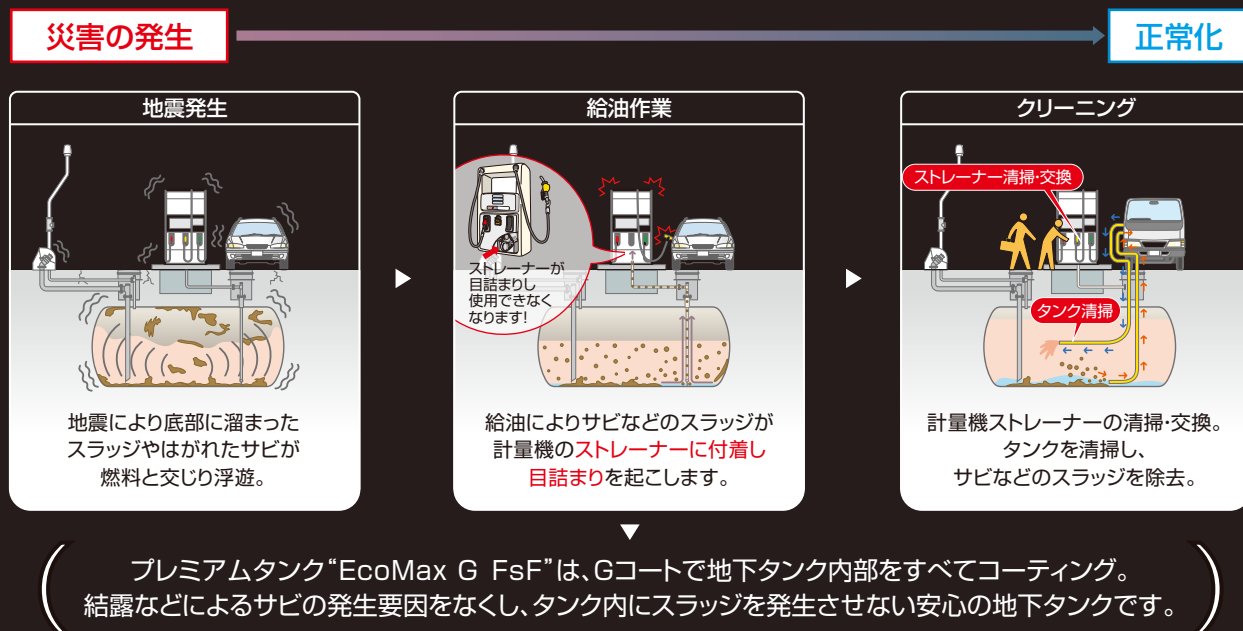

パイププロテクターでサンブ  
貫通部も安心。

サンブ貫通部と配管の間隙を密閉し、サンブ内への  
水の浸入を防ぐ貫通処理材です。柔軟な樹脂製で配  
管の保護にも優れた性能を発揮します。

エコマックスシステムのノウハウを凝縮した“超大型 FsFタンク”

あらゆる規模・業種のニーズに応えるカタチ。

「ローリーの配送計画やタンクの管理をシンプルにし、  
日常の業務負担を軽減したい。」  
量販店や大口需要家などから寄せられたニーズに応え、  
超大型となる地下タンクを開発しました。  
あらゆるシーンでビジネスにフィットする最適な油設環境を提供します。

日常と非常時、備蓄も兼ねるBCPに取組むカタチ。

「災害時でも安心して事業を継続させたいので、  
毎日の消費を見越して備蓄も多めに行いたい。」  
災害時のエネルギーインフラの復旧は、状況により変化します。  
自家発電が可能でも備蓄量が少ないと、緊急時の対応は  
期待できません。災害に強い超大型地下タンクで応援します。

投資対効果を最大限に活用するカタチ。

「大型店舗のメリットを活かし、市況に応じた配送手配を行いたい。」  
超大型の地下タンクだから、在庫の調整が容易となります。  
また、市況の変化に柔軟に対応ができるのでスタッフに余裕が生まれます。

# スラッジが発生しないから安心

過去の震災で修理依頼の大半を占めた要因は計量機フィルターの目詰まりです。