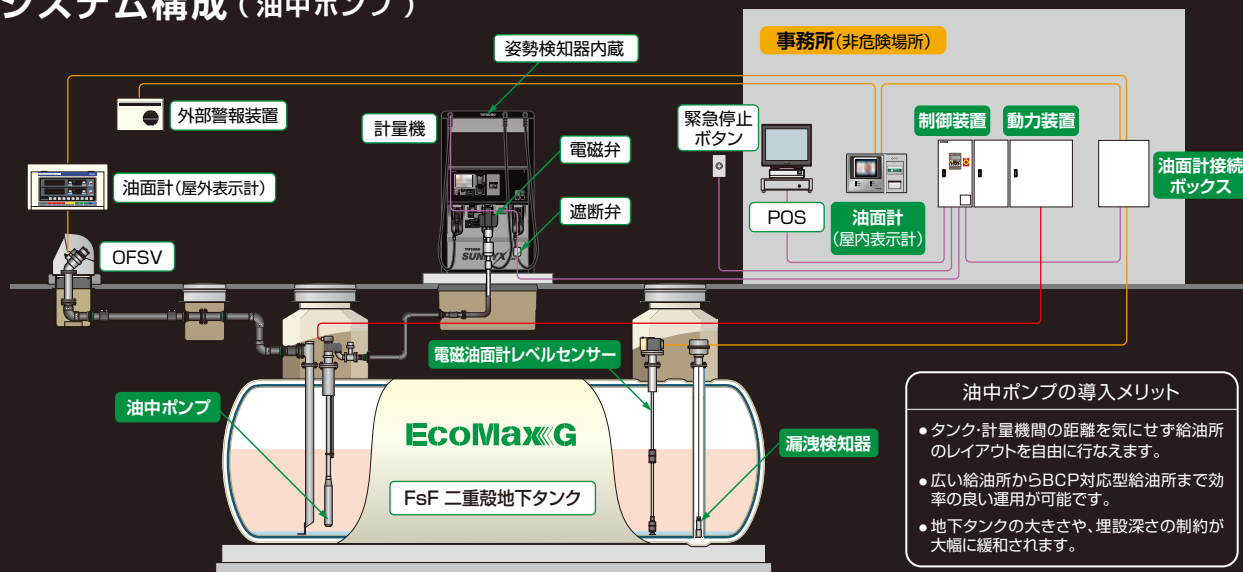

システム構成（油中ポンプ）

万全のメンテサービス網を完備 全国 78 カ所の直営ネット

⚠ この製品の取扱いについては、製品に添付されている取扱説明書等にしてください。

●法規改正および製品の改良のため、このカタログに掲載されている仕様・デザインなどは予告なしに変更する場合があります。●写真などは印刷のため商品の色と多少異なる場合があります。

本社 / 〒108-8520 東京都港区三田三丁目2番6号
☎ 050-9000-0567 ☎ 03-3452-6125
<https://tatsuno-corporation.com>

1. ●北海道支店 〒060-0009 札幌市中央区北九条西 24-4-15
   - ●東北支店 〒983-0036 仙台市宮城野区若竹 2-7-32
   - ●関東支店 〒321-0973 宇都宮市岩管町 1395-1
   - ●東京支店 〒230-0023 横浜市鶴見区市場西中町 10-7
   - ●中部支店 〒461-0040 名古屋市長区矢田 3-2-25
   - ●関西支店 〒556-0028 大阪市浪速区久保吉 2-2-14
   - ●中四国支店 〒733-0012 広島市西区中広町 1-2-23
   - ●九州支店 〒812-0892 福岡市博多区東那珂 3-6-13
2. (上記のほか、全国に70カ所の販売拠点がございませう。)

- ☎ 050-9000-0700 ☎ 011-644-1042
- ☎ 050-9000-0690 ☎ 022-236-7782
- ☎ 050-9000-2474 ☎ 028-662-1159
- ☎ 050-9000-0303 ☎ 045-511-2828
- ☎ 050-9000-2345 ☎ 052-721-3165
- ☎ 050-9000-2500 ☎ 06-6567-3303
- ☎ 050-9000-2311 ☎ 082-294-6105
- ☎ 050-9000-0740 ☎ 092-413-6680