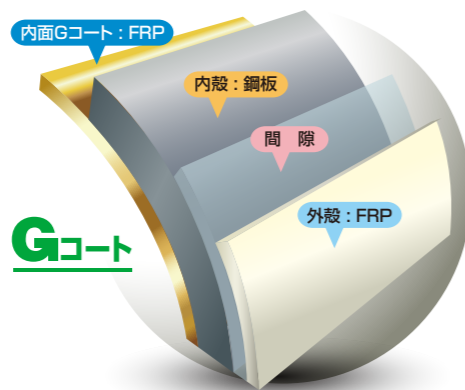

● 2仕切、3仕切、4仕切をはじめ、中仕切割合も32:16等、多数取り揃えています。

お客様からの「リクエスト」をカタチにしました。

経験に基づく確かな技術で約束します

タンクの内側全体をGコートでまとい  
内部環境の健全性を保ちます。

内殻全体を1種ケレン後<sup>(※)</sup>、Gコートで覆い結露による  
サビの発生からタンクを守ります。

4層構造によりタンクをガード。

Gコート、内殻(銅板)、間隙、外殻(FRP)の4層構造を採用し、  
漏洩検知器での漏洩監視とともに漏洩要因からタンクを強靱にガードします。